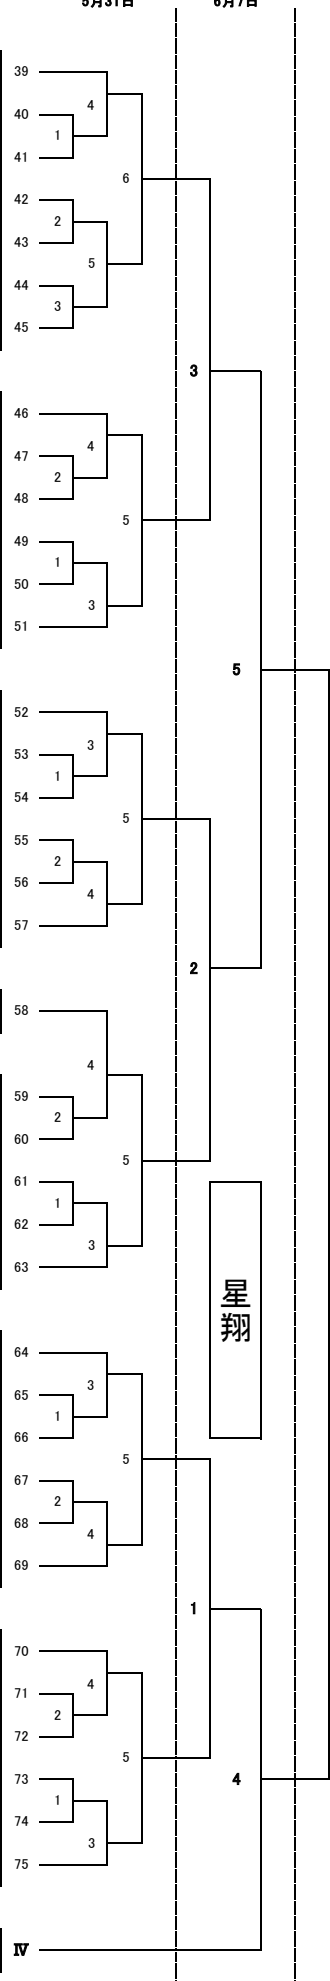

令和8年度 春季大会 兼 大阪高校選手権大会 兼 全国高校総体・近畿大会・国民スポーツ大会 大阪二次予選 兼 天皇杯・皇后杯大阪府ラウンド 抽選結果  
 (男子) 5月31日 6月7日 6月13日 6月14日 6月7日 5月31日

大浜だいしんアリーナ

No.1

令和8年度 春季大会 兼 大阪高校選手権大会 兼 全国高校総体・近畿大会・国民スポーツ大会 大阪二次予選 兼 天皇杯・皇后杯大阪府ラウンド 抽選結果  
 (男子) 5月31日 6月7日 6月13日 6月14日 6月7日 5月31日

き	都島工業	近大泉州	39
		都島工業	40
		上宮	41
		大教大池田	42
		久米田	43
		春日丘	44
		明星	45

く	星翔	O B F	46
		芥川	47
		大体大浪商	48
		星翔	49
		狭山	50
		枚方津田	51

け	阪南	帝塚山泉ヶ丘	52
		日根野	53
		淀商業	54
		懐風館	55
		阪南	56
		公立大高専	57

こ	桜宮	鳳	58
		北千里	59
		渋谷	60
		大阪信愛学院	61
		みどり清朋	62
		桜宮	63

さ	浪速	西成	64
		開明	65
		大阪商業大堺	66
		北野	67
		高津	68
		浪速	69

し	豊島	東	70
		枚方なぎさ	71
		清風南海	72
		豊島	73
		市岡	74
		関西大倉	75

常翔学園 IV

6月13日  
6月14日  
大浜だいしんアリーナ

No.2

て

と

な