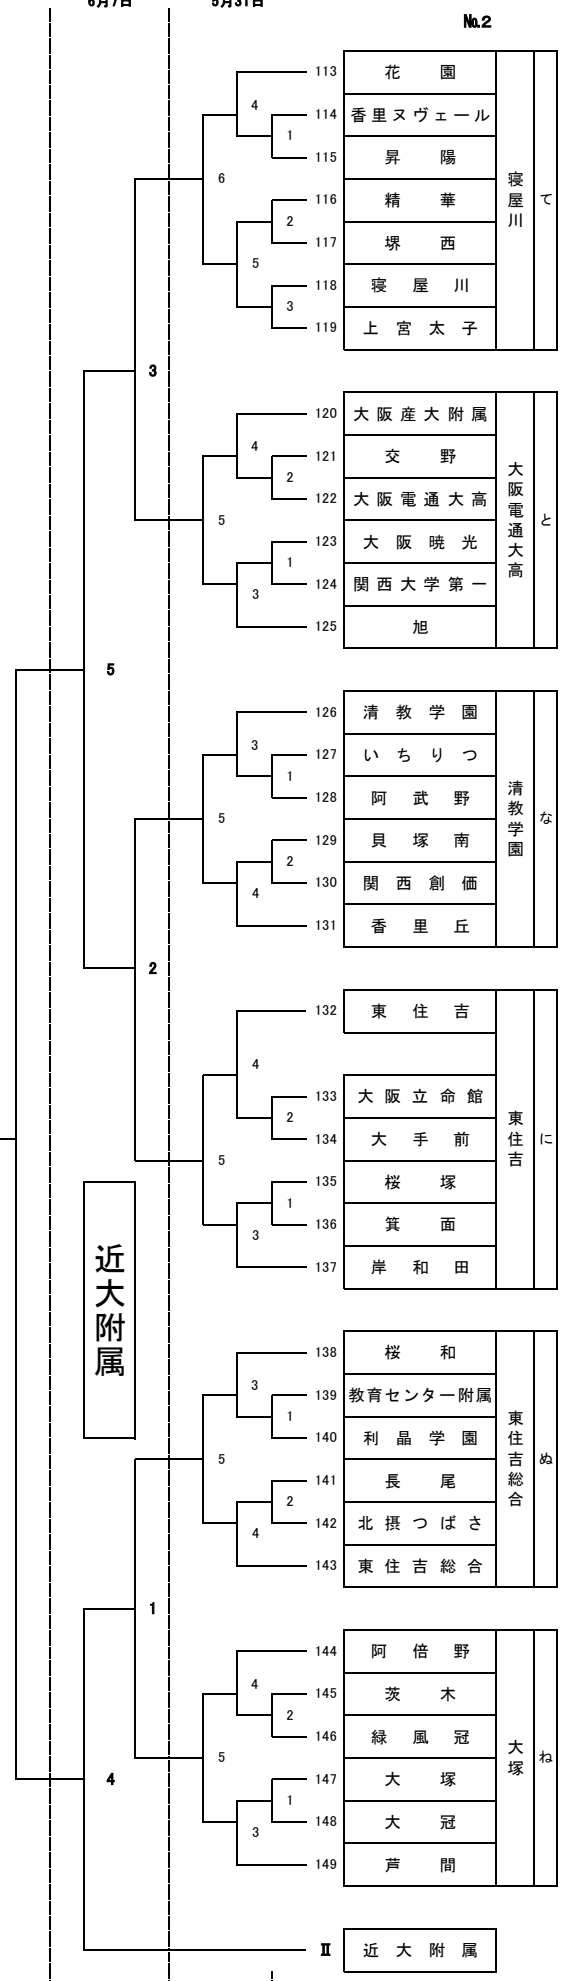

令和8年度 春季大会 兼 大阪高校選手権大会 兼 全国高校総体・近畿大会・国民スポーツ大会 大阪二次予選 兼 天皇杯・皇后杯大阪府ラウンド 抽選結果  
 (男子) 5月31日 6月7日 6月13日 6月14日 6月7日 5月31日

大浜だいしんアリーナ

No.1

令和8年度 春季大会 兼 大阪高校選手権大会 兼 全国高校総体・近畿大会・国民スポーツ大会 大阪二次予選 兼 天皇杯・皇后杯大阪府ラウンド 抽選結果  
 (男子) 5月31日 6月7日 6月13日 6月14日 6月7日 5月31日

き	都島工業	近大泉州	39
		都島工業	40
		上宮	41
		大教大池田	42
		久米田	43
		春日丘	44
		明星	45

く	星翔	O B F	46
		芥川	47
		大体大浪商	48
		星翔	49
		狭山	50
		枚方津田	51

け	阪南	帝塚山泉ヶ丘	52
		日根野	53
		淀商業	54
		懐風館	55
		阪南	56
		公立大高専	57

こ	桜宮	鳳	58
		北千里	59
		渋谷	60
		大阪信愛学院	61
		みどり清朋	62
		桜宮	63

さ	浪速	西成	64
		開明	65
		大阪商業大堺	66
		北野	67
		高津	68
		浪速	69

し	豊島	東	70
		枚方なぎさ	71
		清風南海	72
		豊島	73
		市岡	74
		関西大倉	75

常翔学園 IV

6月13日  
6月14日  
大浜だいしんアリーナ

No.2

て

と

な

に

ぬ

ね