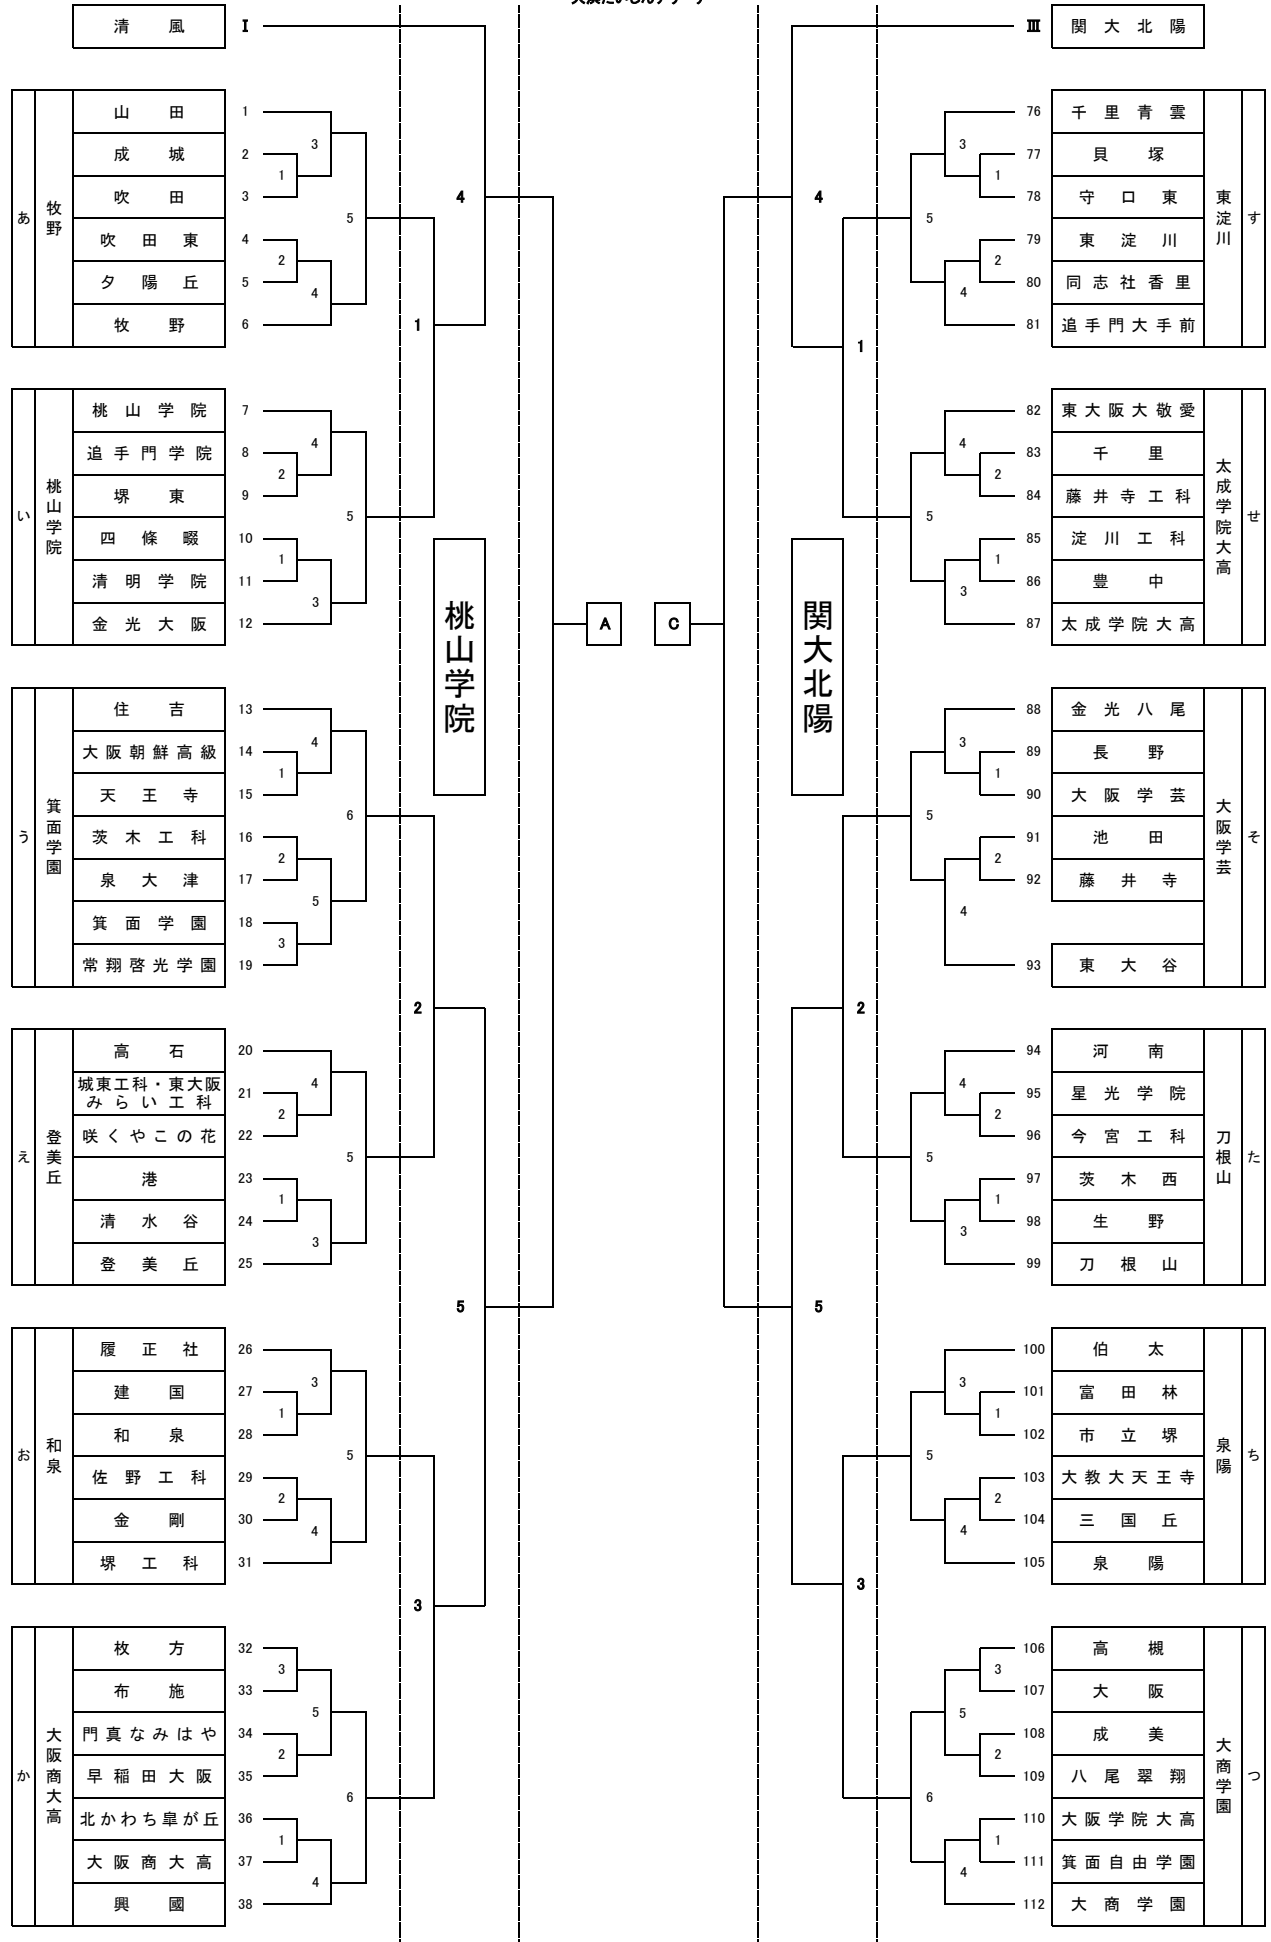

令和8年度 春季大会 兼 大阪高校選手権大会 兼 全国高校総体・近畿大会・国民スポーツ大会 大阪二次予選 兼 天皇杯・皇后杯大阪府ラウンド 抽選結果  
 (男子) 5月31日 6月7日 6月13日 6月14日 6月7日 5月31日

大浜だいしんアリーナ

No.1

令和8年度 春季大会 兼 大阪高校選手権大会 兼 全国高校総体・近畿大会・国民スポーツ大会 大阪二次予選 兼 天皇杯・皇后杯大阪府ラウンド 抽選結果  
 (男子) 5月31日 6月7日 6月13日 6月14日 6月7日 5月31日

き	都島工業	近大泉州	39
		都島工業	40
		上宮	41
		大教大池田	42
		久米田	43
		春日丘	44
		明星	45

く	星翔	O B F	46
		芥川	47
		大体大浪商	48
		星翔	49
		狭山	50
		枚方津田	51

け	阪南	帝塚山泉ヶ丘	52
		日根野	53
		淀商業	54
		懐風館	55
		阪南	56
		公立大高専	57

こ	桜宮	鳳	58
		北千里	59
		渋谷	60
		大阪信愛学院	61
		みどり清朋	62
		桜宮	63