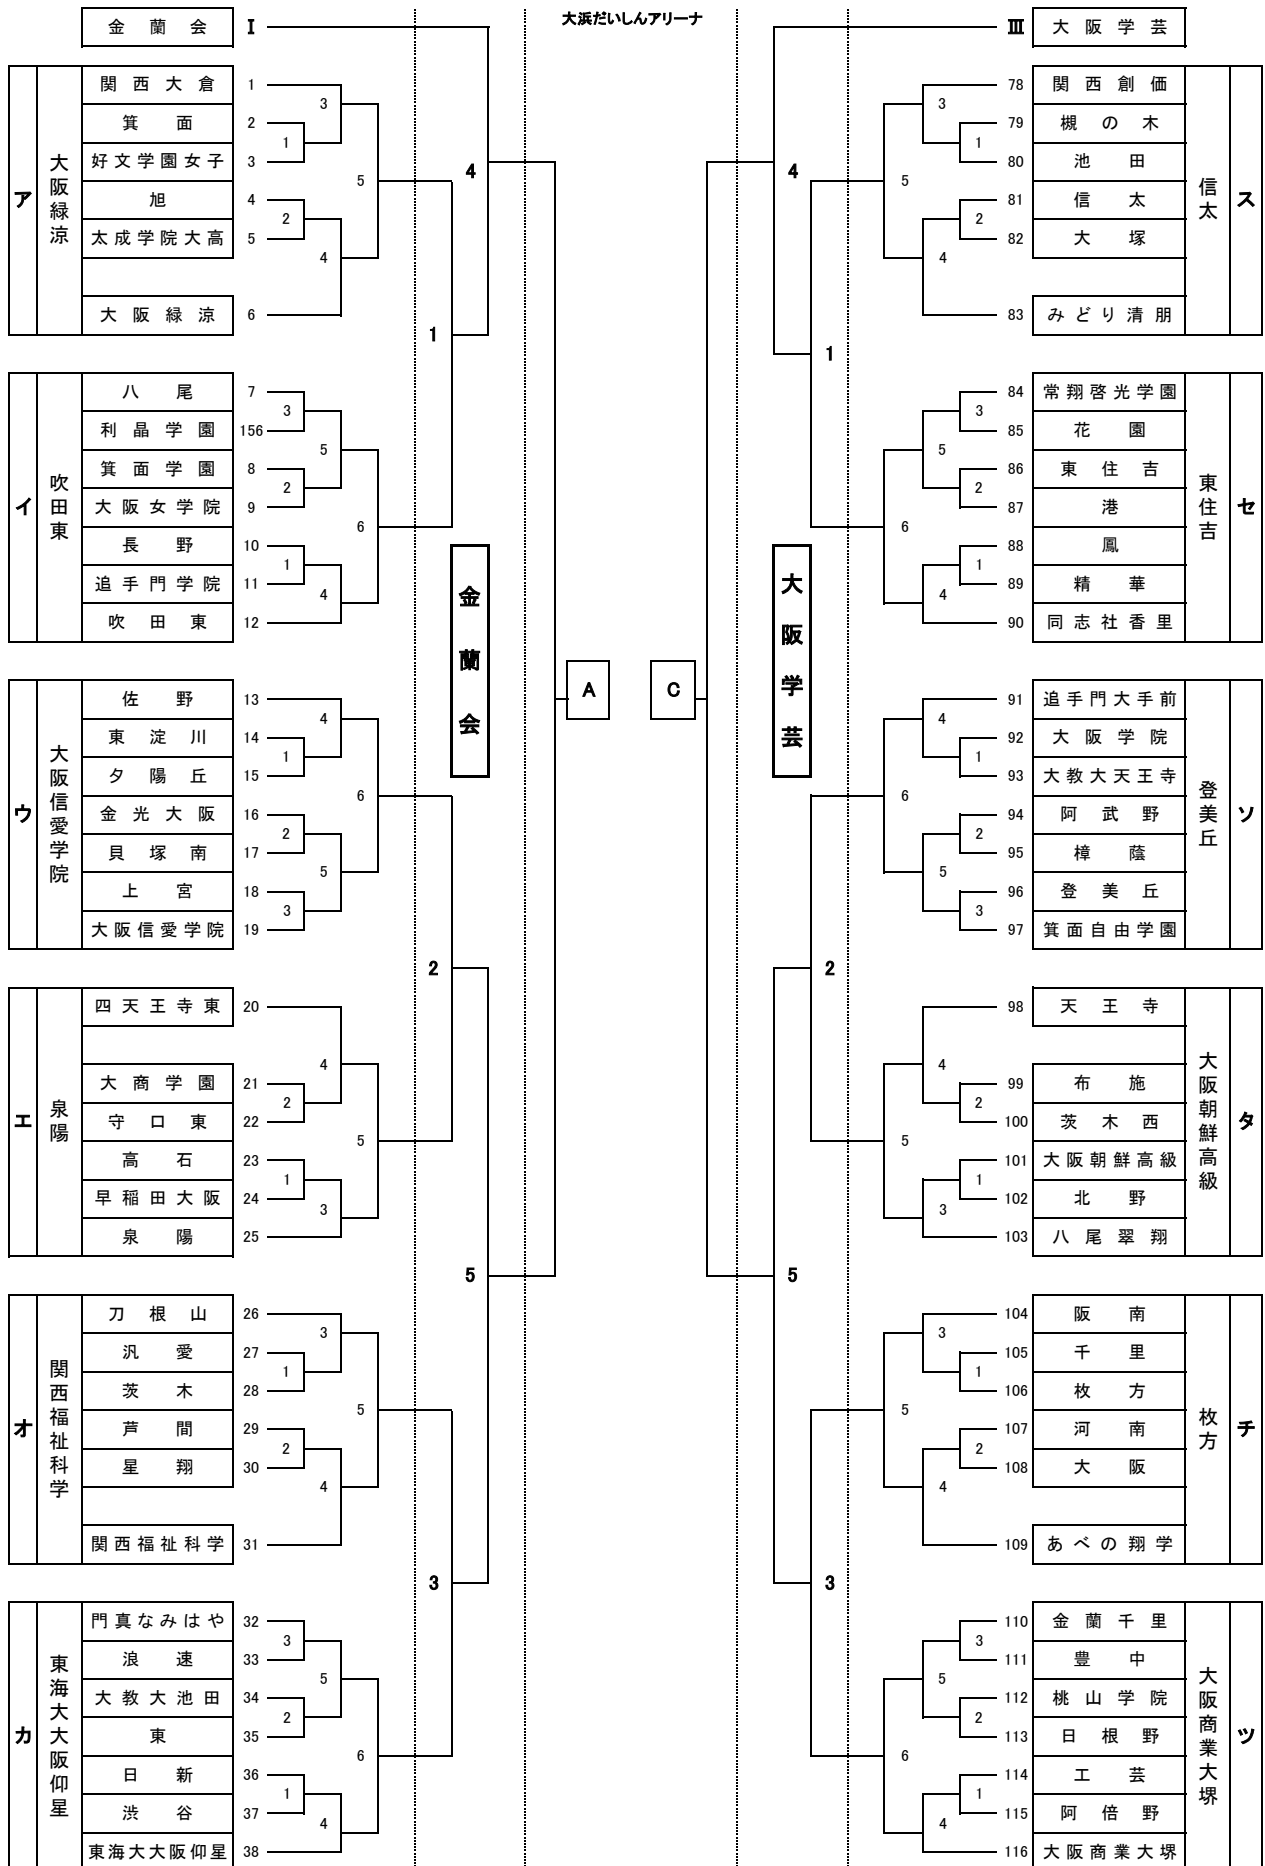

(女子)

5月31日

6月7日

6月13日

6月7日

5月31日

No.1

大浜だいしんアリーナ

(女子)

5月31日

6月7日

6月13日  
6月14日

6月7日

5月31日

No.2