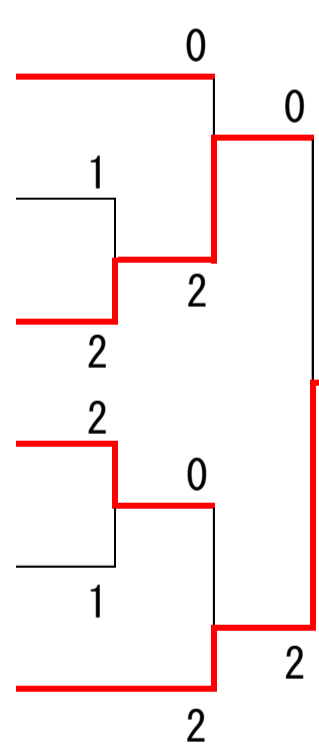

令和8年度 春季大会 兼 大阪高校選手権大会 兼 全国高校総体・近畿大会・国民スポーツ大会 大阪二次予選 大阪府ラウンド 抽選結果  
(男子)

5月31日

6月7日

6月13日

6月14日

6月7日

5月31日

No. 1

大浜だいしんアリーナ

き	都島工業	近大泉州
		都島工業
		上宮
		大教大池田
		久米田
		春日丘
		明星

く	星翔	OBF
		芥川
		大体大浪商
		星翔
		狭山
		枚方津田

け	阪南	帝塚山泉ヶ丘
		日根野
		淀商業
		懐風館
		阪南
		公立大高専

こ	桜宮	鳳
		北千里
		渋谷
		大阪信愛学院
		みどり清朋
		桜宮

さ	浪速	西成
		開明
		大阪商業大堺
		北野
		高津
		浪速