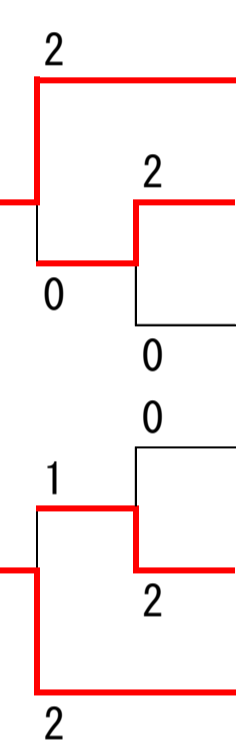

令和8年度 春季大会 兼 大阪高校選手権大会 兼 全国高校総体・近畿大会・国民スポーツ大会 大阪二次予選 大阪府ラウンド 抽選結果  
(男子)

5月31日

6月7日

6月13日

6月14日

6月7日

5月31日

No. 1

し	豊島	東
		枚方なぎさ
		清風南海
		豊島
		市岡
		関西大倉

常翔学園
------

星翔

B

D

近大附属

て	寝屋川	花園
		香里ヌヴェール
		昇陽
		精華
		堺西
		寝屋川
		上宮太子

と	大阪電通大高	大阪産大附属
		交野
		大阪電通大高
		大阪暁光
		関西大学第一
		旭