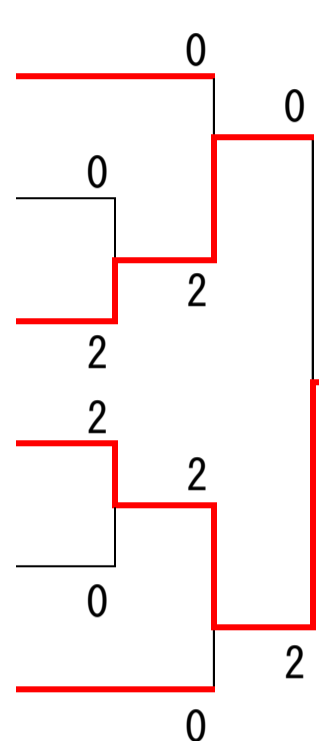

け	阪南	帝塚山泉ヶ丘
		日根野
		淀商業
		懐風館
		阪南
		公立大高専