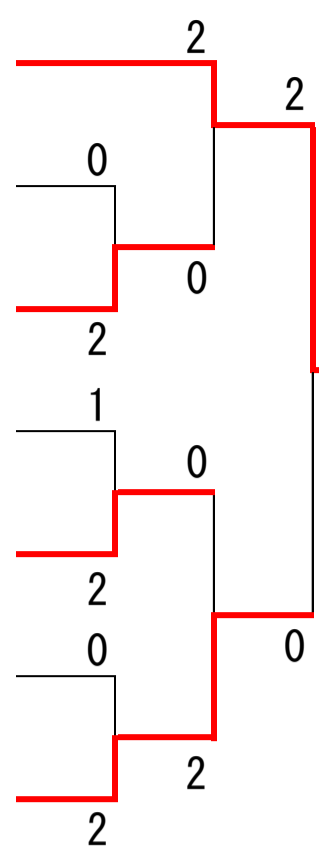

き	都島工業	近大泉州
		都島工業
		上宮
		大教大池田
		久米田
		春日丘
		明星

く	星翔	OBF
		芥川
		大体大浪商
		星翔
		狭山
		枚方津田