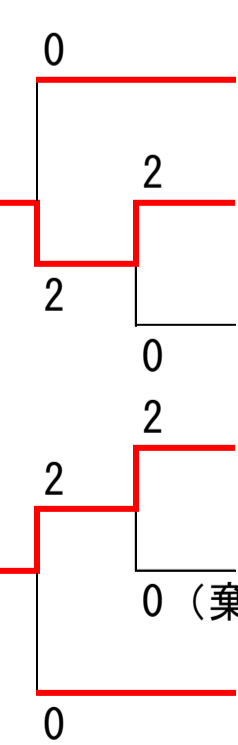

ね	大塚	阿倍野
		茨木
		緑風冠
		大塚
		大冠
		芦間

近大附属