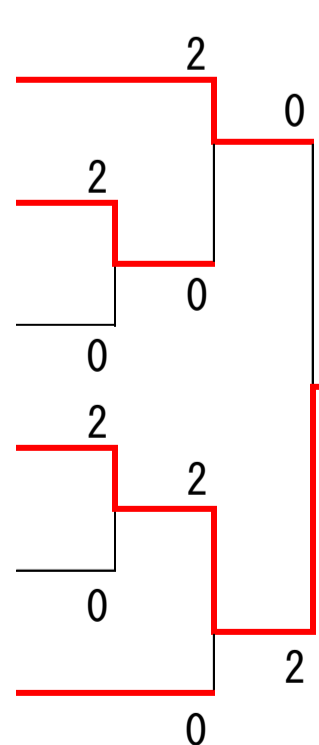

常翔学園

星翔

B

D

近大附属