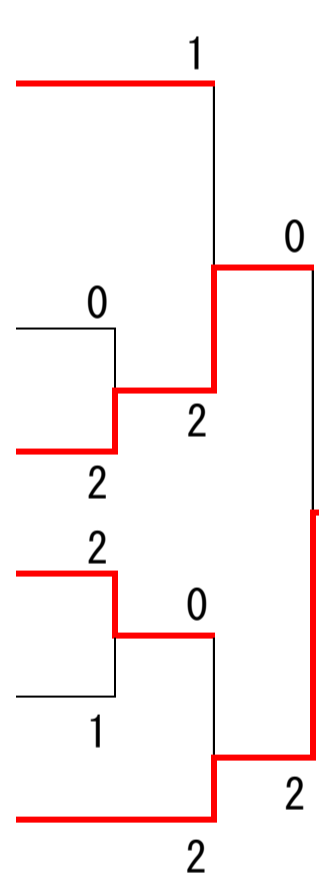

令和8年度 春季大会 兼 大阪高校選手権大会 兼 全国高校総体・近畿大会・国民スポーツ大会 大阪二次予選 大阪府ラウンド 抽選結果  
(男子)

5月31日

6月7日

6月13日

6月14日

6月7日

5月31日

No. 1

大浜だいしんアリーナ

き	都島工業	近大泉州
		都島工業
		上宮
		大教大池田
		久米田
		春日丘
		明星

く	星翔	OBF
		芥川
		大体大浪商
		星翔
		狭山
		枚方津田

け	阪南	帝塚山泉ヶ丘
		日根野
		淀商業
		懐風館
		阪南
		公立大高専

こ	桜宮	鳳
		北千里
		渋谷
		大阪信愛学院
		みどり清朋
		桜宮

さ	浪速	西成
		開明
		大阪商業大堺
		北野
		高津
		浪速