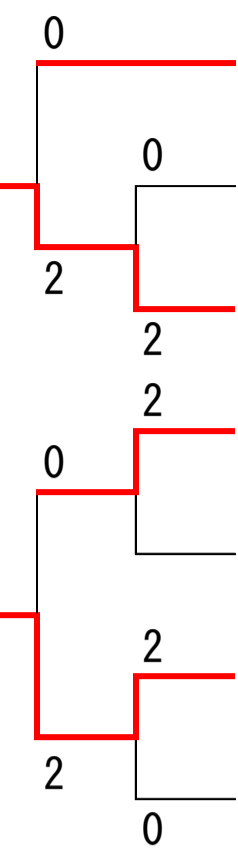

令和8年度 春季大会 兼 大阪高校選手権大会 兼 全国高校総体・近畿大会・国民スポーツ大会 大阪二次予選 大阪府ラウンド 抽選結果  
(男子)

5月31日

6月7日

6月13日

6月14日

6月7日

5月31日

No. 1

大浜だいしんアリーナ

き	都島工業	近大泉州
		都島工業
		上宮
		大教大池田
		久米田
		春日丘
		明星

く	星翔	OBF
		芥川
		大体大浪商
		星翔
		狭山
		枚方津田

け	阪南	帝塚山泉ヶ丘
		日根野
		淀商業
		懐風館
		阪南
		公立大高専

こ	桜宮	鳳
		北千里
		渋谷
		大阪信愛学院
		みどり清朋
		桜宮

さ	浪速	西成
		開明
		大阪商業大堺
		北野
		高津
		浪速

し	豊島	東
		枚方なぎさ
		清風南海
		豊島
		市岡
		関西大倉

常翔学園
------

星翔

B

D

近大附属

て	寝屋川	花園
		香里ヌヴェール
		昇陽
		精華
		堺西
		寝屋川
		上宮太子

と	大阪電通大高	大阪産大附属
		交野
		大阪電通大高
		大阪暁光
		関西大学第一
		旭