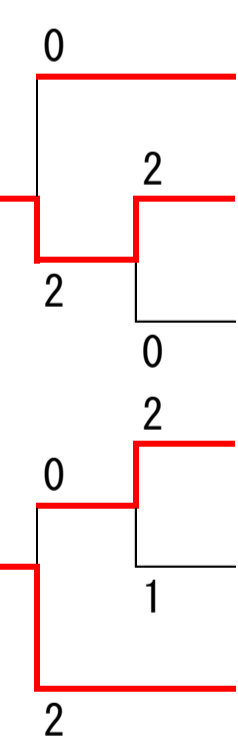

ぬ	東住吉総合	桜和
		教育センター附属
		利晶学園
		長尾
		北摂つばさ
		東住吉総合