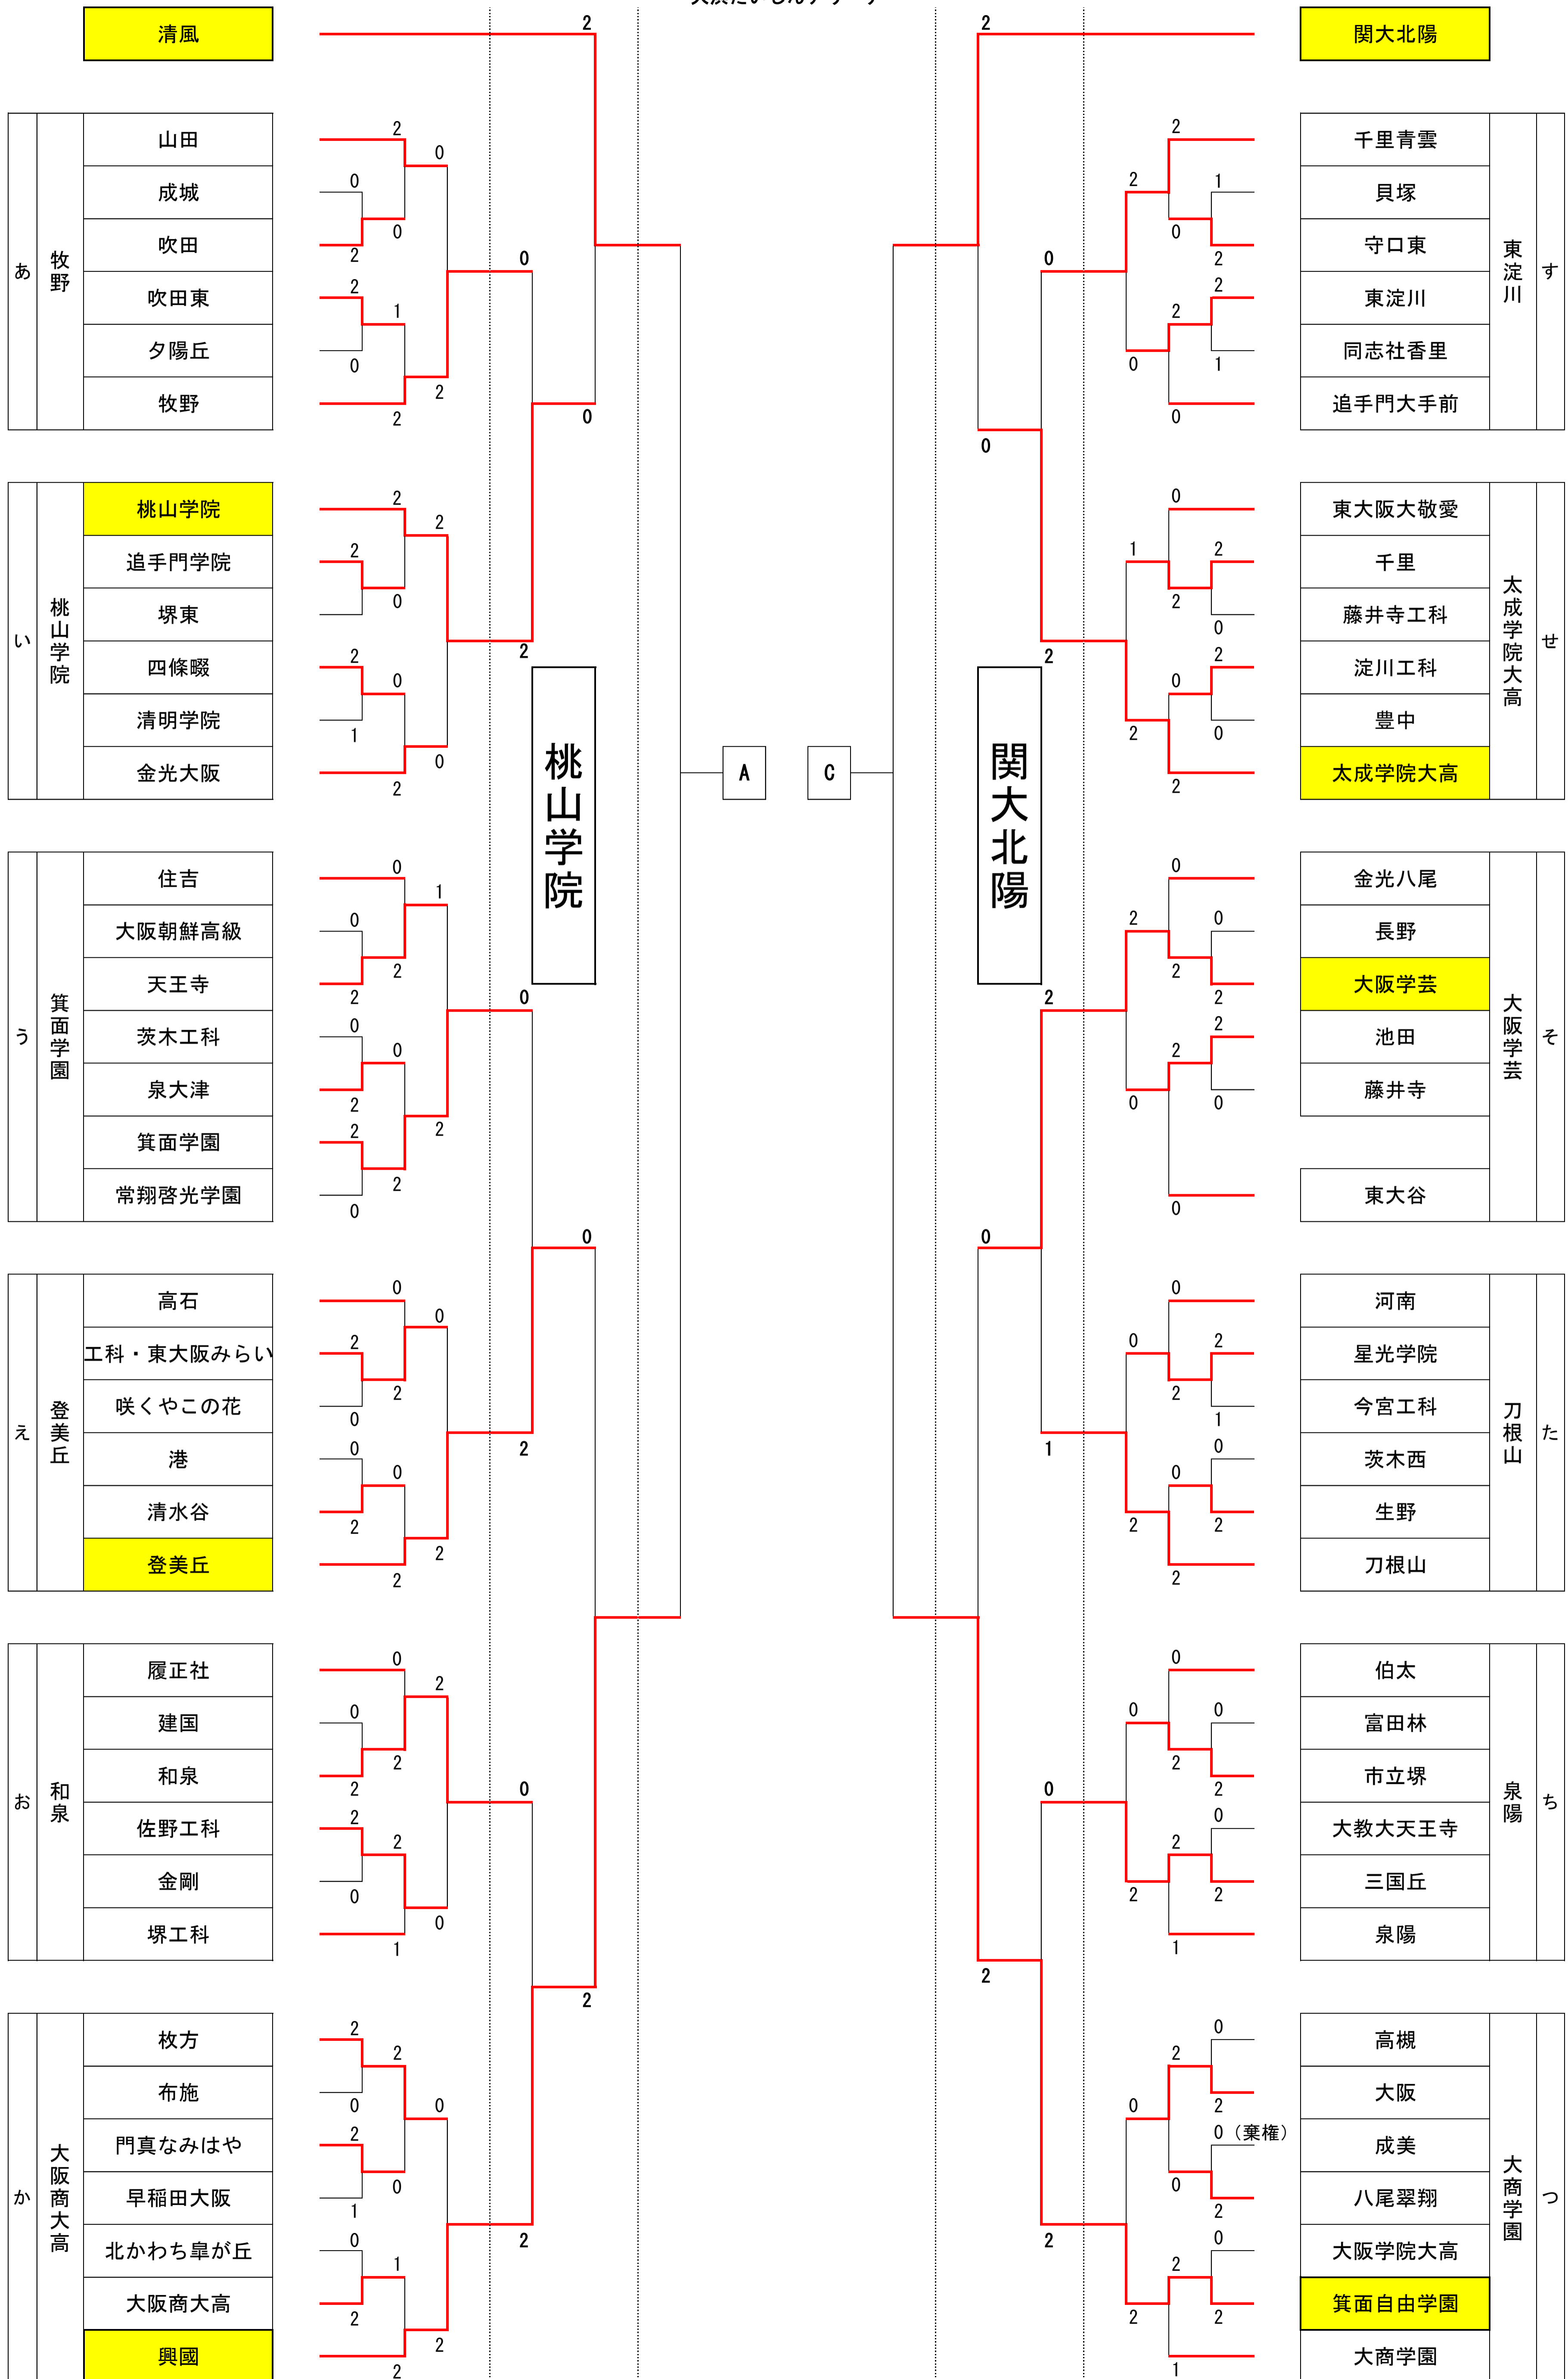

令和8年度 春季大会 兼 大阪高校選手権大会 兼 全国高校総体・近畿大会・国民スポーツ大会 大阪二次予選 大阪府ラウンド 抽選結果  
(男子)

5月31日

6月7日

6月13日

6月14日

6月7日

5月31日

No. 1

大浜だいしんアリーナ

き	都島工業	近大泉州
		都島工業
		上宮
		大教大池田
		久米田
		春日丘
		明星

く	星翔	OBF
		芥川
		大体大浪商
		星翔
		狭山
		枚方津田

け	阪南	帝塚山泉ヶ丘
		日根野
		淀商業
		懐風館
		阪南
		公立大高専

こ	桜宮	鳳
		北千里
		渋谷
		大阪信愛学院
		みどり清朋
		桜宮

さ	浪速	西成
		開明
		大阪商業大堺
		北野
		高津
		浪速

し	豊島	東
		枚方なぎさ
		清風南海
		豊島
		市岡
		関西大倉

常翔学園
------

星翔

B

D

近大附属

て	寝屋川	花園
		香里ヌヴェール
		昇陽
		精華
		堺西
		寝屋川
		上宮太子

と	大阪電通大高	大阪産大附属
		交野
		大阪電通大高
		大阪暁光
		関西大学第一
		旭

な	清教学園	清教学園
		いちりつ
		阿武野
		貝塚南
		関西創価
		香里丘

に	東住吉	東住吉
		大阪立命館
		大手前
		桜塚
		箕面
		岸和田

ぬ	東住吉総合	桜和
		教育センター附属
		利晶学園
		長尾
		北摂つばさ
		東住吉総合

ね	大塚	阿倍野
		茨木
		緑風冠
		大塚
		大冠
		芦間

近大附属
------