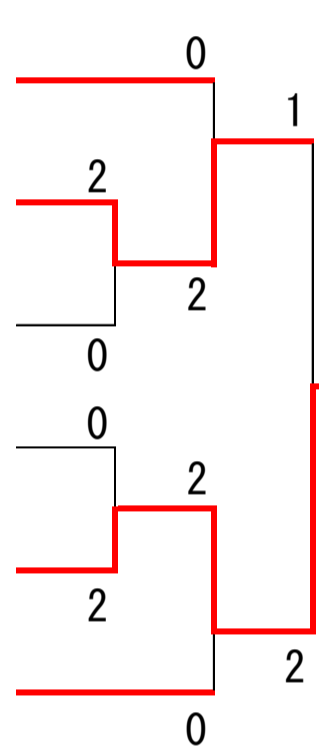

令和8年度 春季大会 兼 大阪高校選手権大会 兼 全国高校総体・近畿大会・国民スポーツ大会 大阪二次予選 大阪府ラウンド 抽選結果  
(男子)

5月31日

6月7日

6月13日

6月14日

6月7日

5月31日

No. 1

大浜だいしんアリーナ

き	都島工業	近大泉州
		都島工業
		上宮
		大教大池田
		久米田
		春日丘
		明星

く	星翔	OBF
		芥川
		大体大浪商
		星翔
		狭山
		枚方津田

け	阪南	帝塚山泉ヶ丘
		日根野
		淀商業
		懐風館
		阪南
		公立大高専

こ	桜宮	鳳
		北千里
		渋谷
		大阪信愛学院
		みどり清朋
		桜宮

さ	浪速	西成
		開明
		大阪商業大堺
		北野
		高津
		浪速