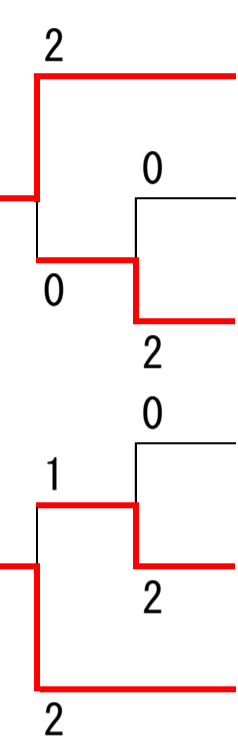

令和8年度 春季大会 兼 大阪高校選手権大会 兼 全国高校総体・近畿大会・国民スポーツ大会 大阪二次予選 大阪府ラウンド 抽選結果  
(男子)

5月31日

6月7日

6月13日

6月14日

6月7日

5月31日

No. 1

し	豊島	東
		枚方なぎさ
		清風南海
		豊島
		市岡
		関西大倉

常翔学園
------

星翔

B

D

近大附属

て	寝屋川	花園
		香里ヌヴェール
		昇陽
		精華
		堺西
		寝屋川
		上宮太子

と	大阪電通大高	大阪産大附属
		交野
		大阪電通大高
		大阪暁光
		関西大学第一
		旭