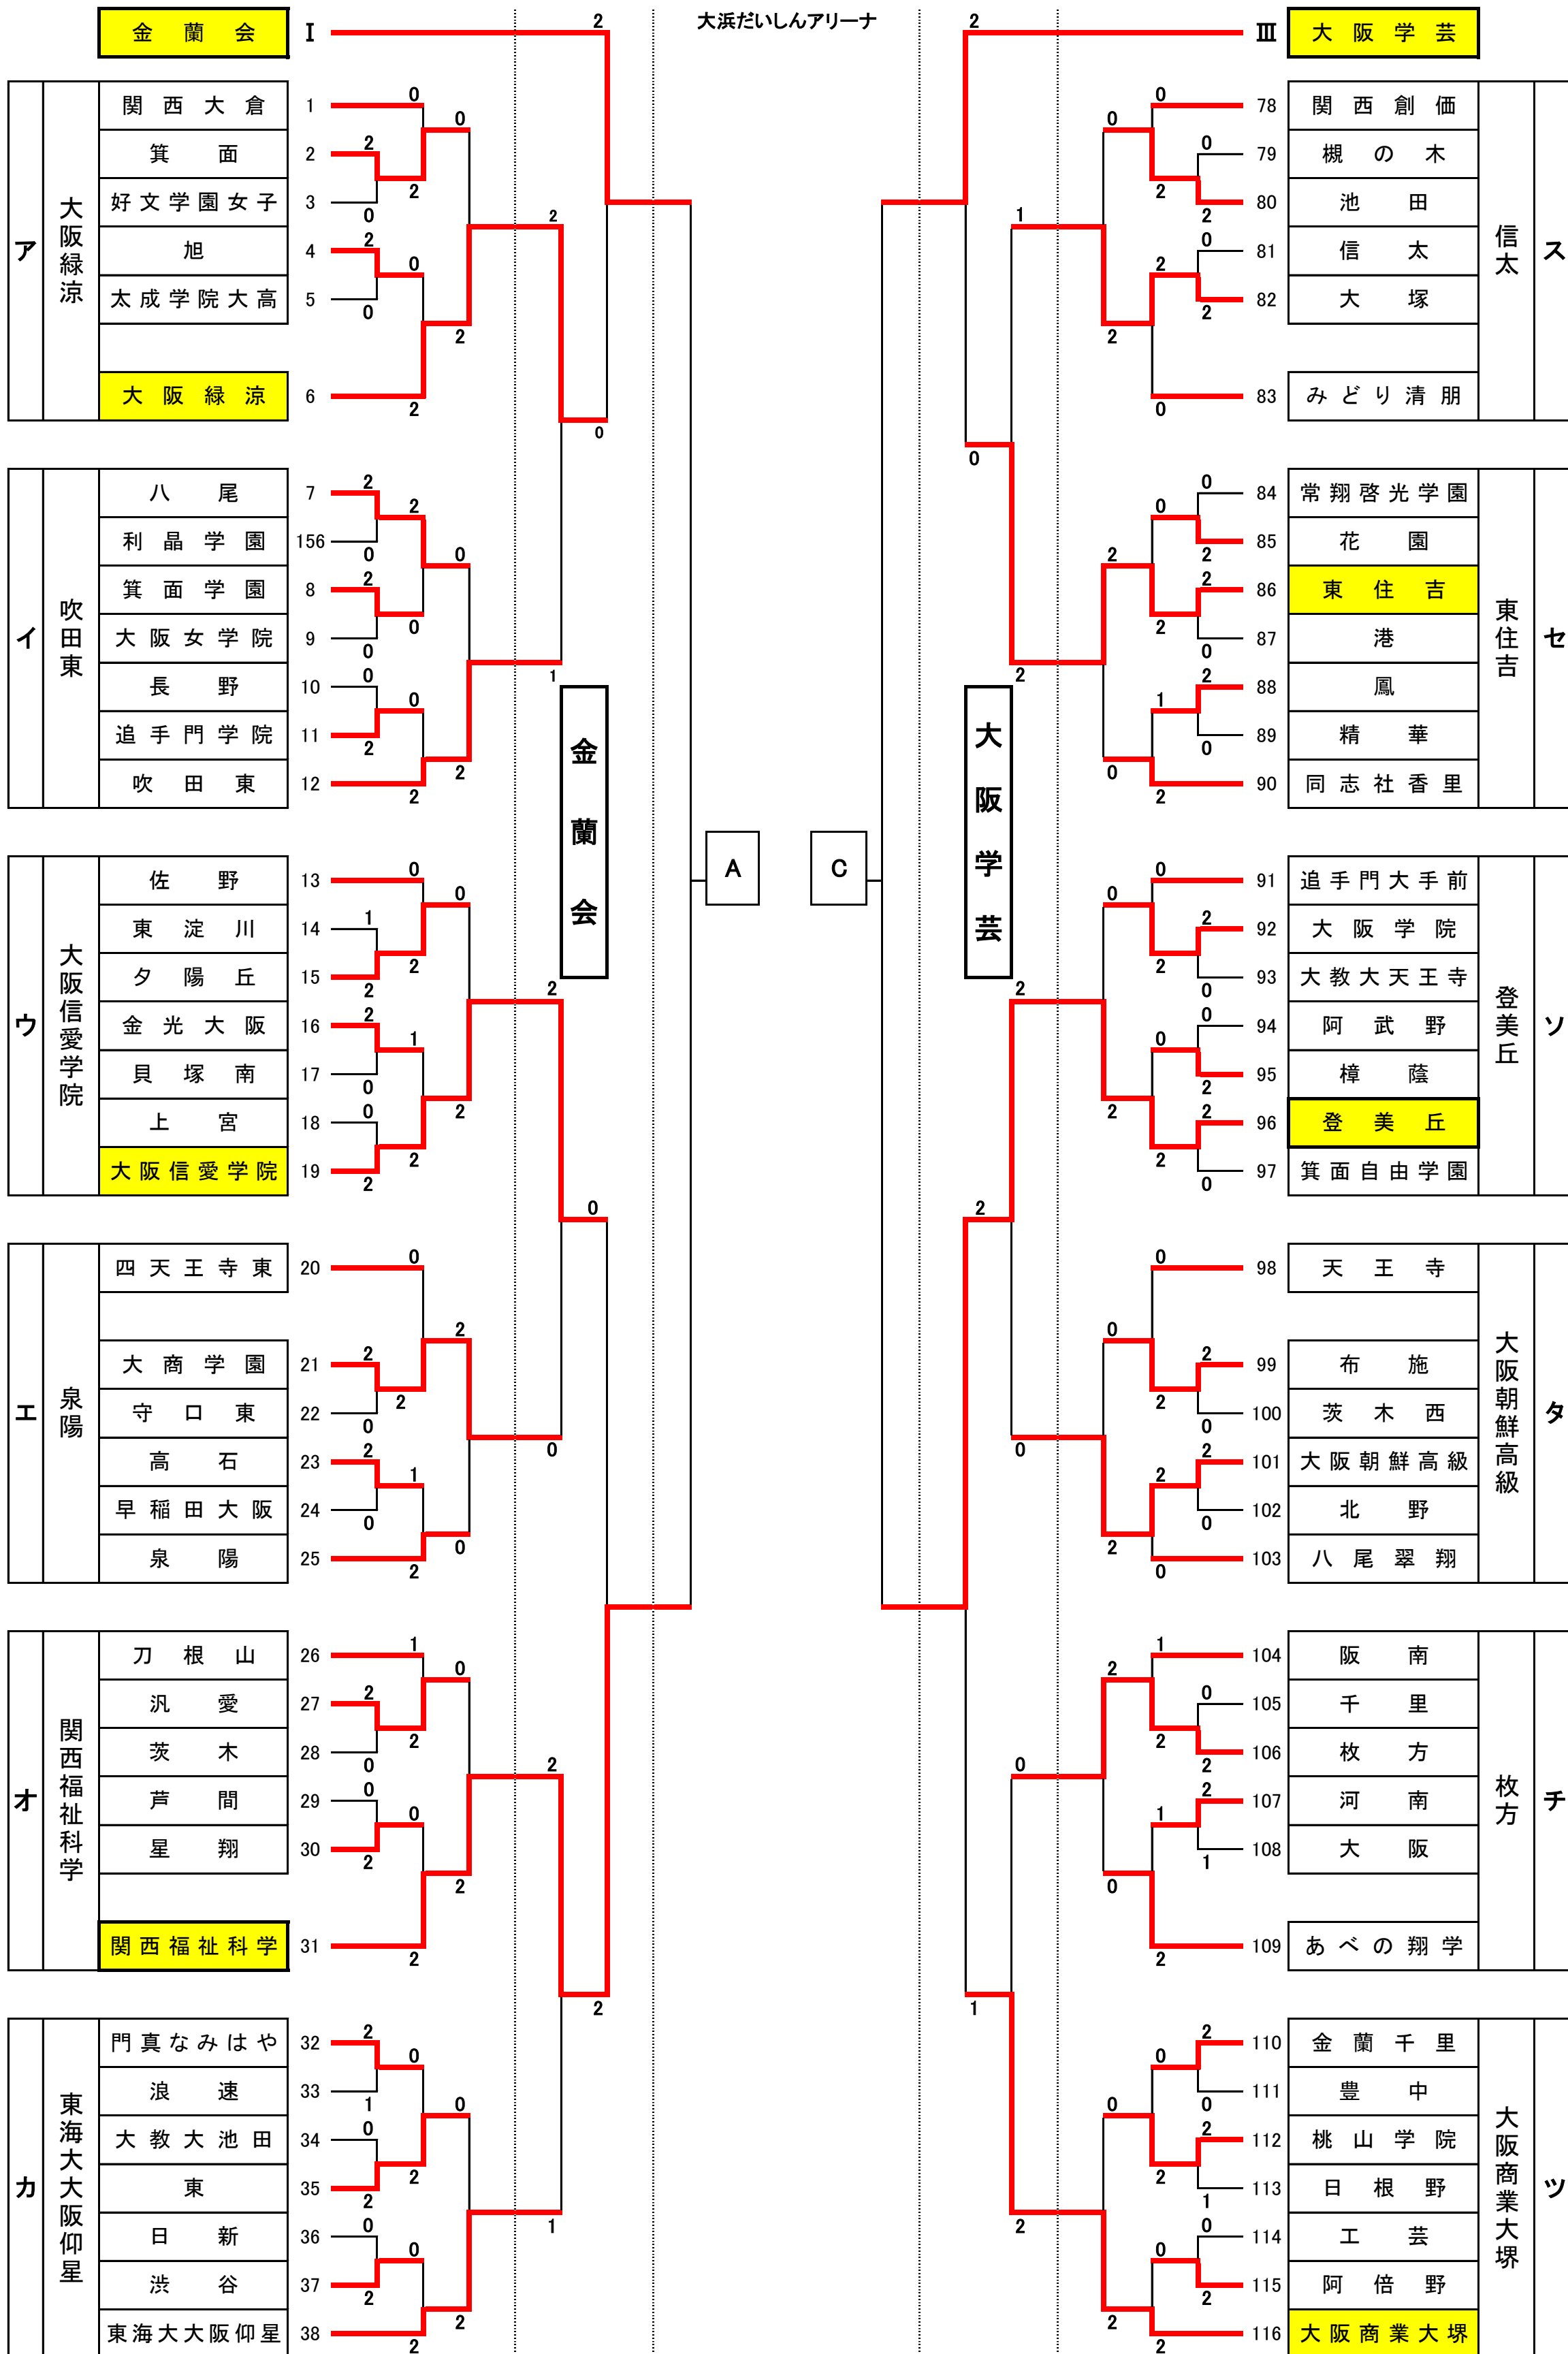

令和8年度 春季大会 兼 大阪高校選手権大会 兼 全国高校総体・近畿大会・国民スポーツ大会 大阪二次予選 初日結果

(女子)

5月31日

6月7日

6月13日

6月7日

5月31日

No.1

令和8年度 春季大会 兼 大阪高校選手権大会 兼 全国高校総体・近畿大会・国民スポーツ大会 大阪二次予選 初日結果

(女子)

5月31日

6月7日

6月13日

6月14日

6月7日

5月31日