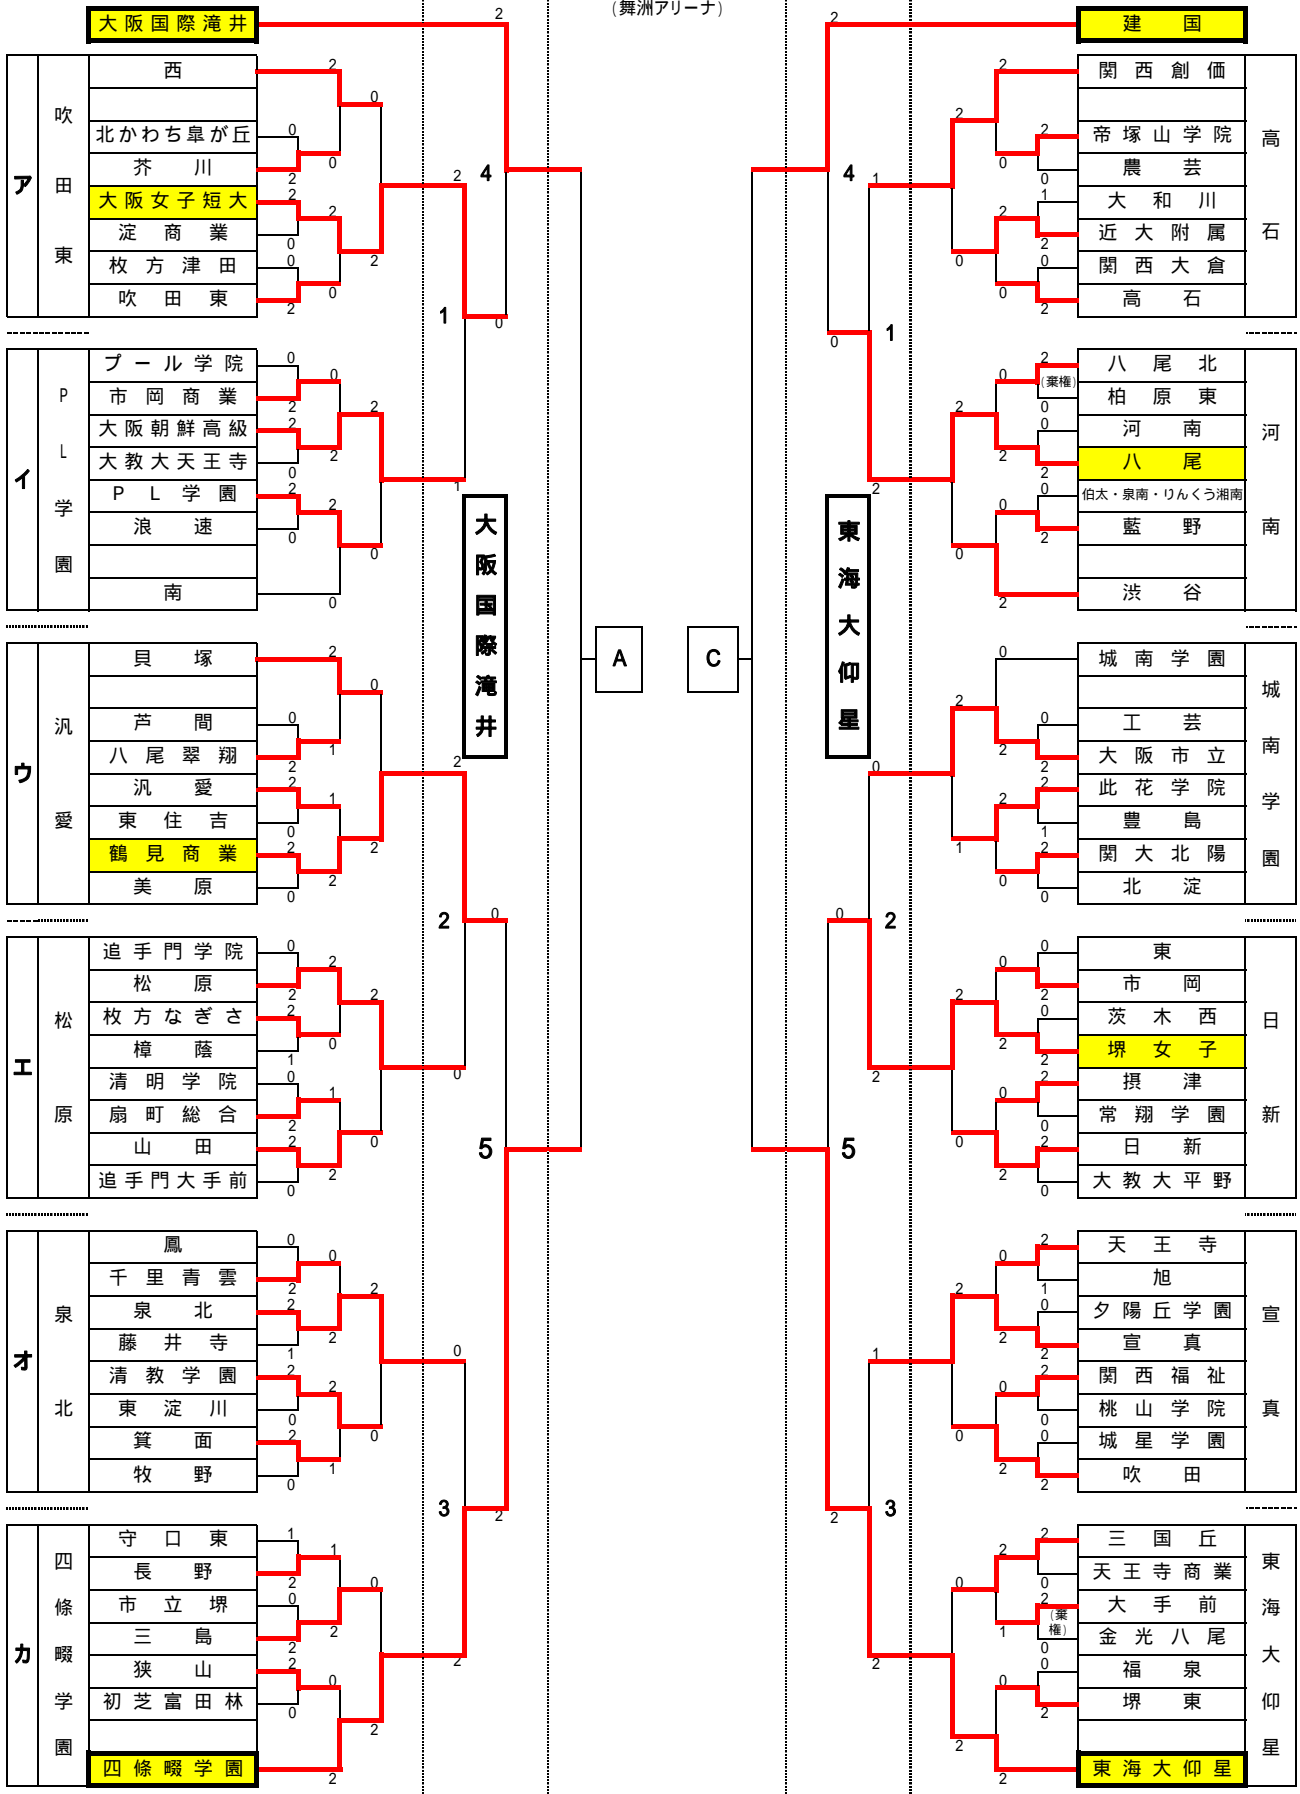

平成22年度 春季大会 兼 大阪高校選手権大会 兼 全国高校総合体育大会 大阪地区第2次予選 試合結果
 (女子) 6月6日 6月13日 6月19日 6月20日 6月13日 6月6日
 (舞洲アリーナ)

平成22年6月13日

平成22年度 春季大会 兼 大阪高校選手権大会 兼 全国高校総合体育大会 大阪地区第2次予選 試合結果
 (女子) 6月6日 6月13日 6月19日 6月20日
 (舞洲アリーナ) 6月13日 6月6日

平成22年6月13日

キ	桜宮	桜宮	2	3
		大商大堺	2	
		相愛	0	
		柴島	0	
		羽衣学園	2	
		同志社香里	0	
		生野	2	
		生野	2	
ク	金岡	島本	0	5
		富田林	2	
		岸和田	2	
		今宮	1	
		泉陽	2	
		茨木	1	
		大阪	0	
		金岡	2	
ケ	香里丘	東商	0	2
		香里丘	2	
		夕陽丘	0	
		岸和田産業	2	
		北千里	2	
		梅花	0	
		緑風冠	0	
		樟蔭東	2	
コ	和泉	阿倍野	2	1
		清水谷	0	
		枚方	0	
		布施	2	
		和泉	2	
		福井	1	
		明浄学院	2	
		明浄学院	2	
サ	門真なみはや	住吉商業	0	1
		門真なみはや	2	
		羽曳野・懐風館	0	
		泉鳥取	0	
		寝屋川	2	
		堺西	2	
		野崎	0	
		野崎	0	
シ	関大第一	貝塚南	2	4
		東大谷	1	
		山本	0	
		関西大学第一	2	
		大谷	2	
		市立聴覚支援	0	
		みどり清朋	0	
		みどり清朋	2	