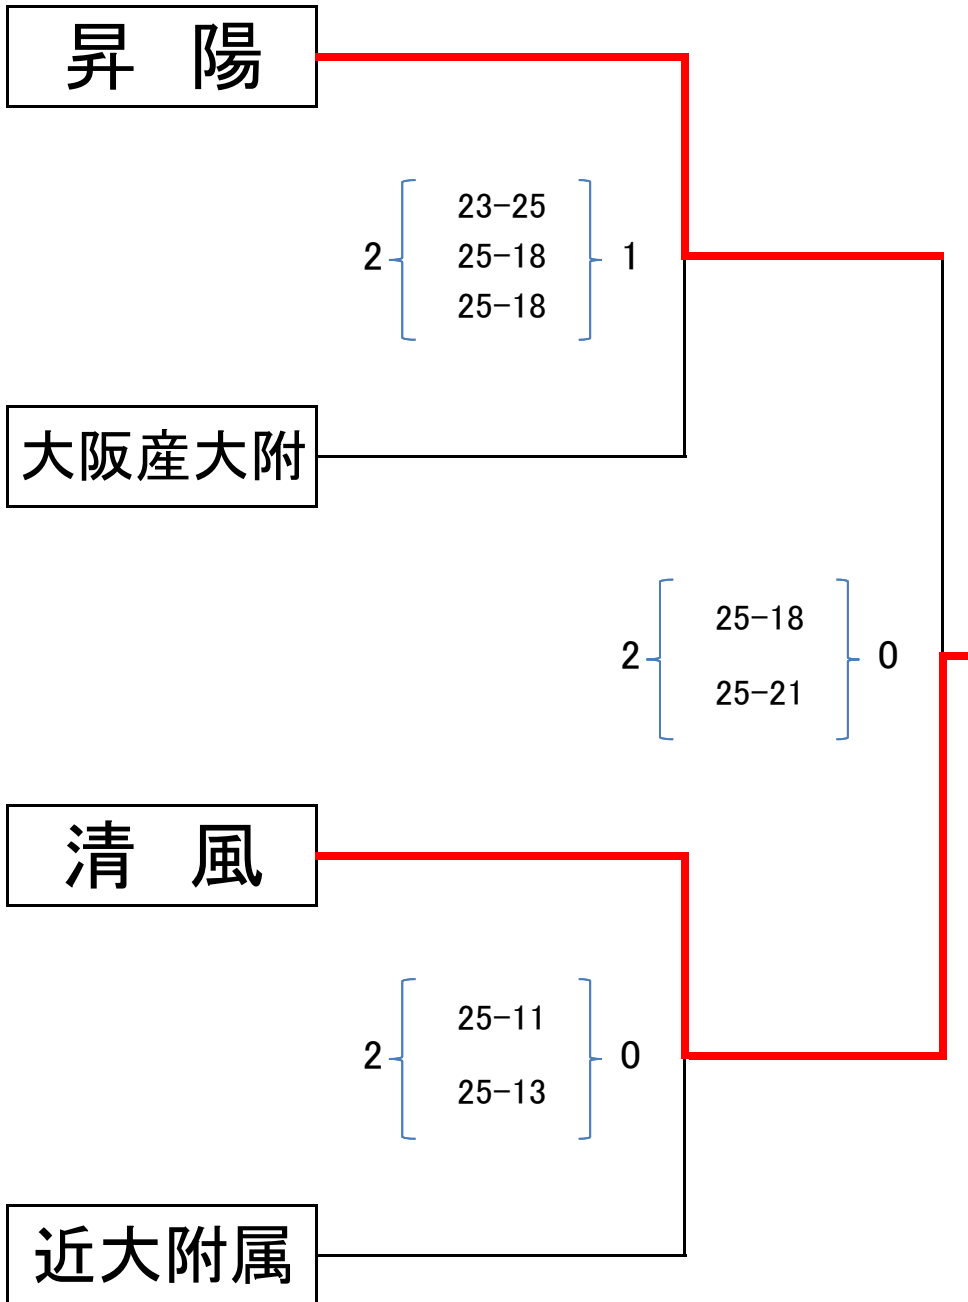

《男子準決勝》

《男子決勝》

最終順位

第1位 清風

第2位 昇陽

第3位 近大附属

第4位 大阪産大附属