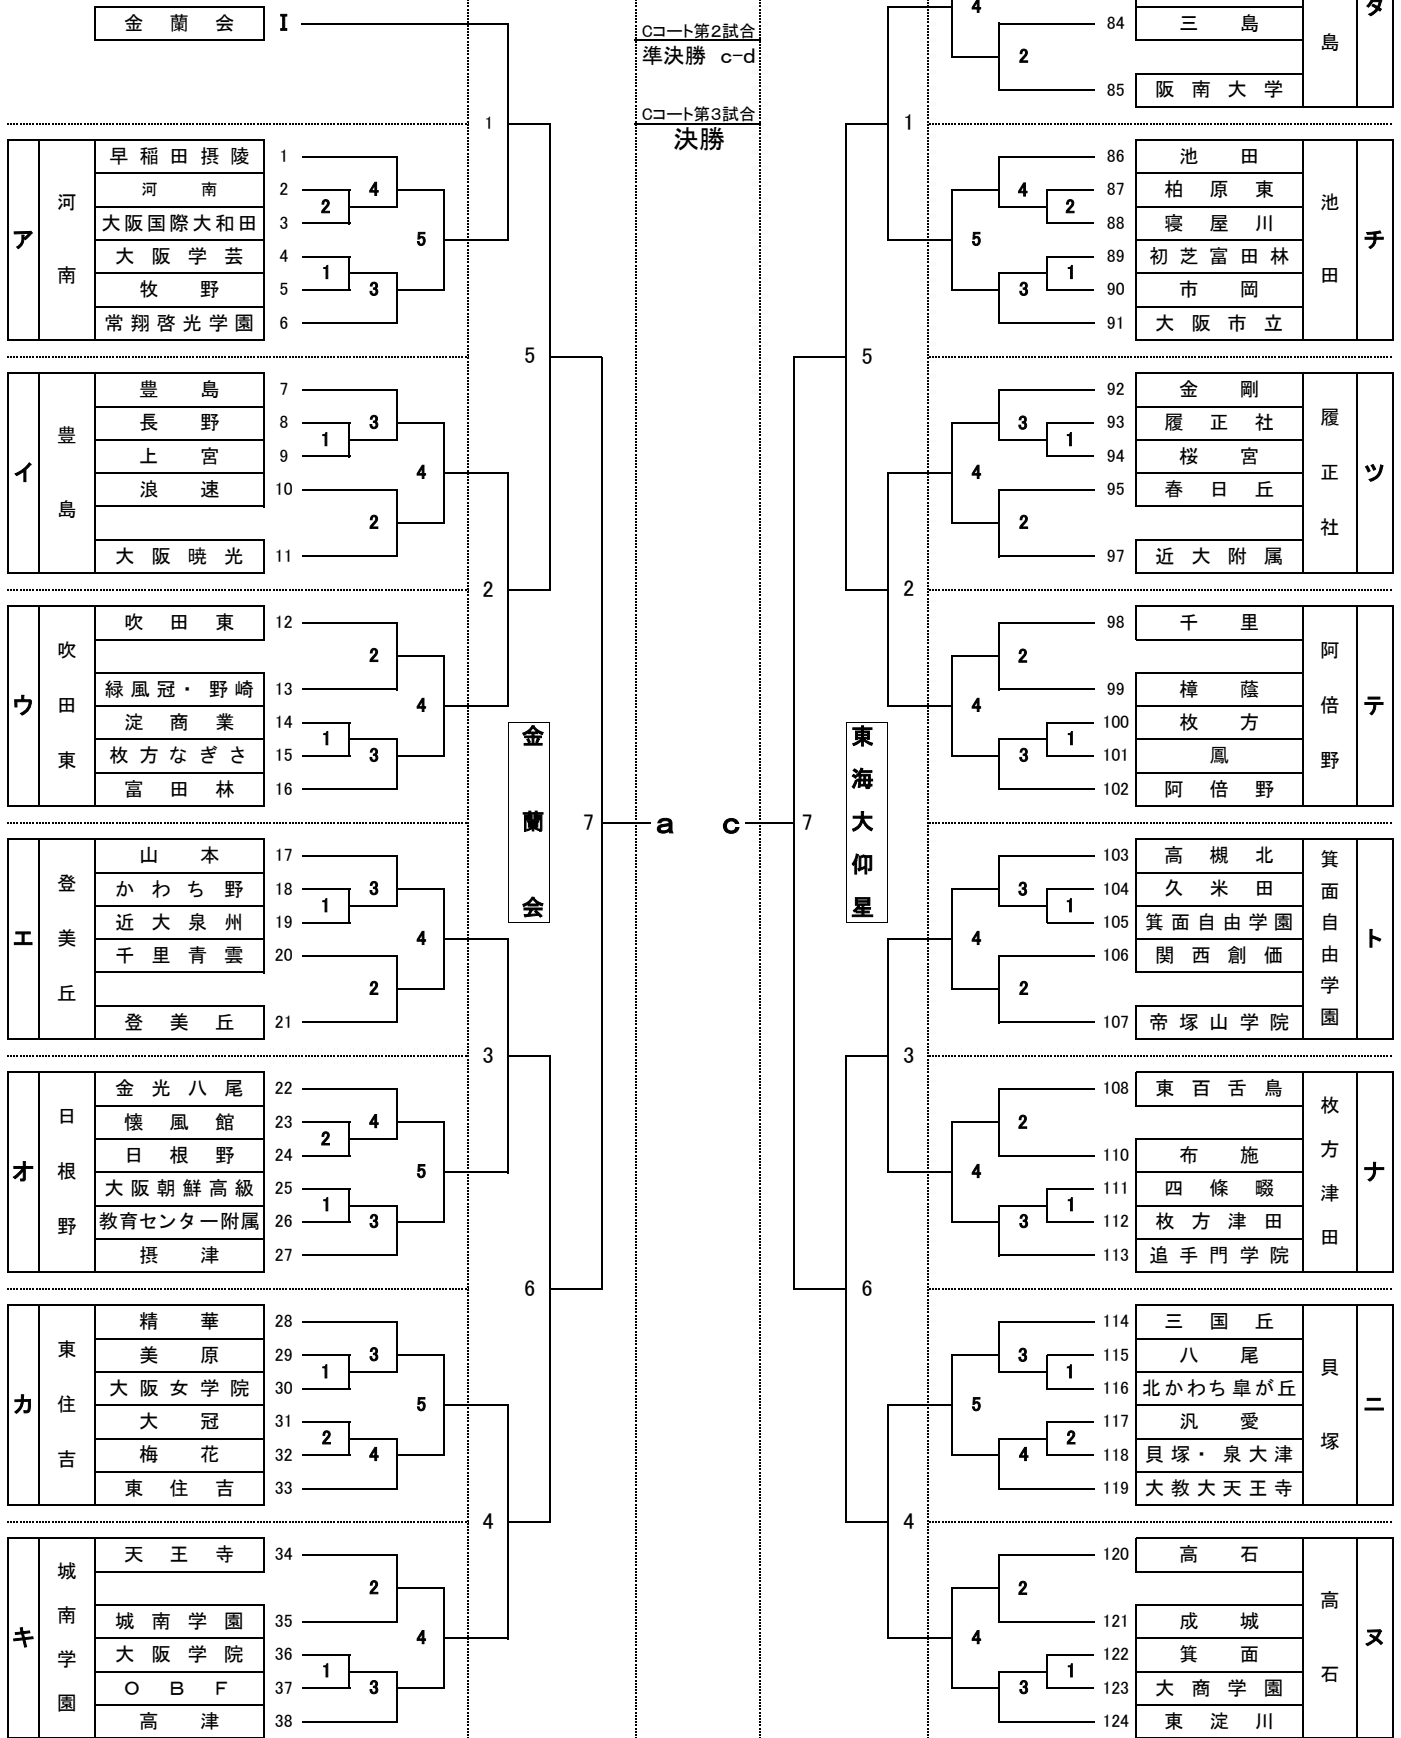

平成30年度 大阪高校新人大会 第2次予選 女子 抽選結果

平成30年12月8日 No.1

(女子)

1月20日

1月27日

2月3日

1月27日

1月20日

桃山学院大学

コート第1試合
準決勝 a-b

コート第2試合
準決勝 c-d

コート第3試合
決勝

III	東海大仰星	三島	夕
82	相愛		
83	箕面東		
84	三島		
85	阪南大学		

86	池田	池田	子
87	柏原東		
88	寝屋川		
89	初芝富田林		
90	市岡		
91	大阪市立		

92	金剛	履正社	ツ
93	履正社		
94	桜宮		
95	春日丘		
97	近大附属		

98	千里	阿倍野	テ
99	樟蔭		
100	枚方		
101	鳳		
102	阿倍野		

平成30年度 大阪高校新人大会 第2次予選 女子 抽選結果

平成30年12月8日 No.2

(女子)

1月20日

1月27日

2月3日

1月27日

1月20日