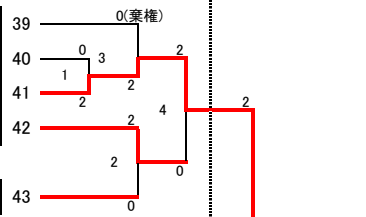

平成24年度 大阪高校新人大会 第2次予選 抽選結果

平成23年12月15日

(女子)

1月20日

1月27日

大浜体育館

1. 準決勝
- A-B
2. 準決勝
- C-D
3. 決勝

1月27日

1月20日

No.2

ク	豊島	港	39
		豊島	40
		近大泉州	41
		天王寺	42
		緑風冠	43