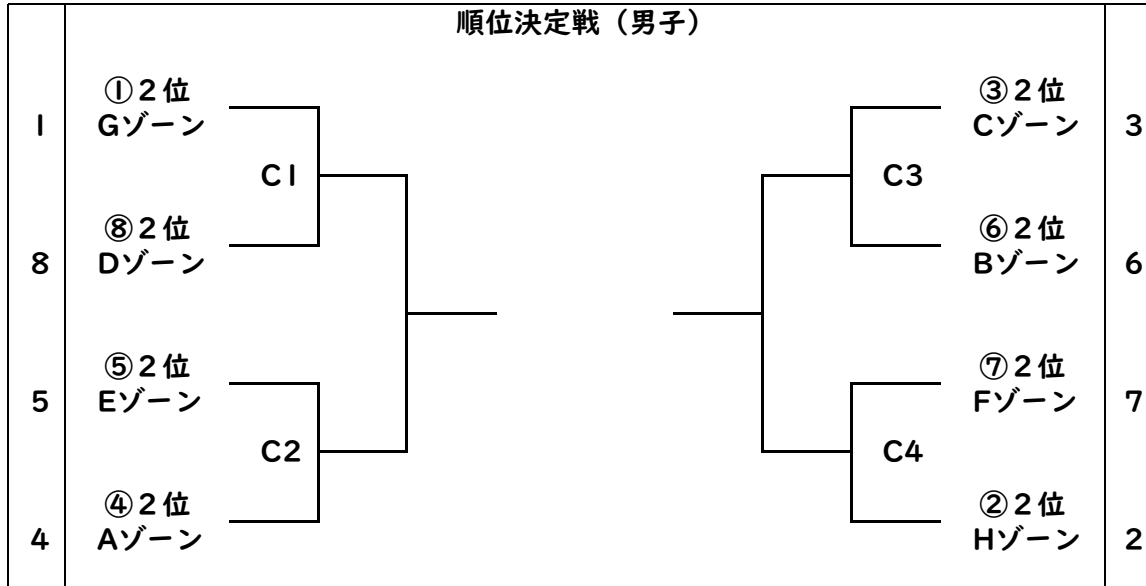

決勝トーナメント (男子)

順位決定戦 (男子)

昨年順位		予備抽選	本抽選	左記チームのゾーン	順位決定戦
1	昇陽		1	G	G
2	興国		2	H	H
3	近畿大学附属		3	C	C
4	清風		4	A	A
5	大商学園	1	8	D	D
6	大阪商業大学	3	5	E	E
7	大阪産業大附属	4	7	F	F
8	常翔学園	2	6	B	B