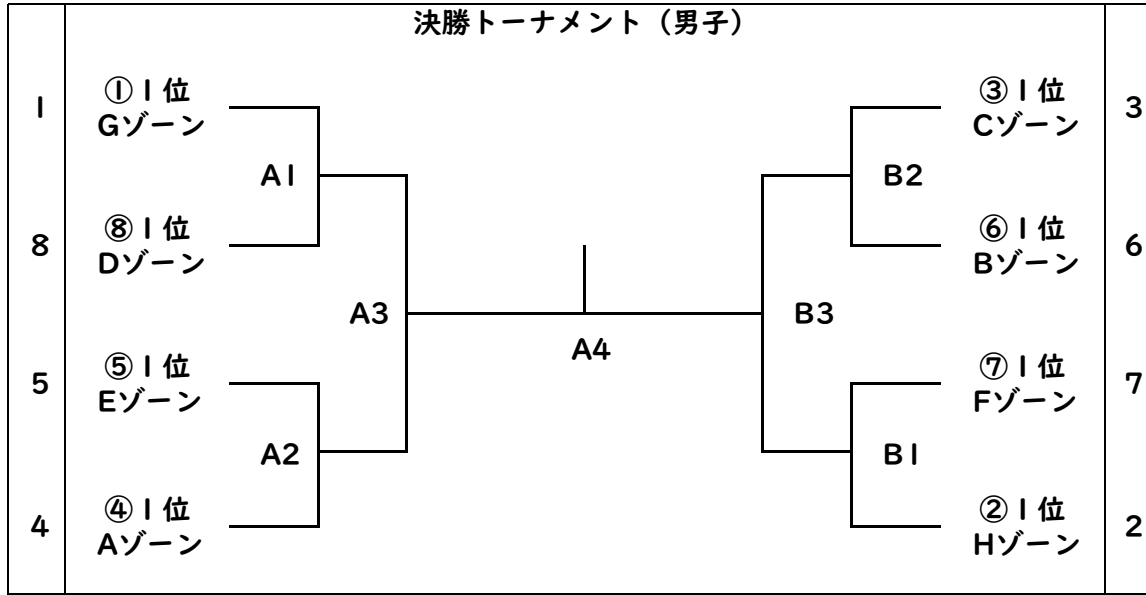

決勝トーナメント (男子)

順位決定戦 (男子)

昨年順位		予備抽選	本抽選	左記チームのゾーン	順位決定戦
1	昇陽		1	G	G
2	興国		2	H	H
3	近畿大学附属		3	C	C
4	清風		4	A	A
5	大商学園	1	8	D	D
6	大阪商業大学	3	5	E	E
7	大阪産業大附属	4	7	F	F
8	常翔学園	2	6	B	B