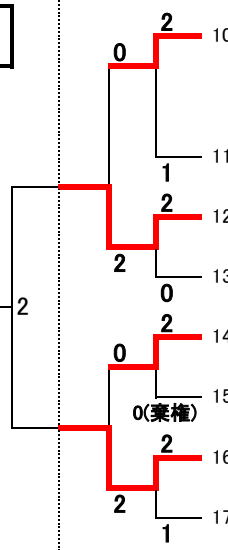

平成27年度 大阪高校総体兼全日本高校選手権大阪地区予選
西地区女子 予選ラウンド結果

7月25日

7月26日

7月25日

ア 阿 倍 野	桃山学院	1
	岸和田	2
	貝塚南	3
	浪速	4
	住吉商業	5
	上宮	6
	市立堺	7
	大教大天王寺	8
	阿倍野	9

堺西	
A	
3	

成美	イ
西成	堺 西
大阪学芸	
帝塚山泉ヶ丘	
東百舌鳥	
精華	
堺西	
教育センター附属	

ウ 日 根 野	大体大浪商	18
	福泉	19
	日根野	20
	岸和田産業	21
	和泉	22
	帝塚山学院	23
	信太	24
	泉陽	25

日根野	
B	
3	

夕陽丘	工
鳳	高 石
阪南	
大商大堺	
りんくう翔南	
泉大津	
高石	
堺上	

オ 泉 北	香ヶ丘リベルテ	34
	近大泉州	35
	久米田	36
	三国丘	37
	佐野	38
	OBF	39
	泉北	40
	賢明学院	41

泉北	
C	
3	

貝塚	力
今宮	貝 塚
堺東	
泉鳥取	
金岡	
狭山	
夕陽丘学園	
東大谷	