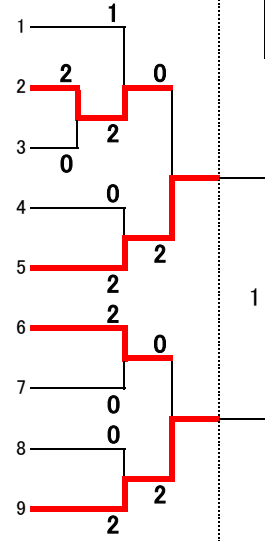

平成27年度 大阪高校総体兼全日本高校選手権大阪地区予選
西地区女子 予選ラウンド結果

7月25日

7月26日

7月25日

ア 阿 倍 野	桃山学院	1
	岸和田	2
	貝塚南	3
	浪速	4
	住吉商業	5
	上宮	6
	市立堺	7
	大教大天王寺	8
	阿倍野	9

堺西	
A	
3	

成美	イ
西成	堺 西
大阪学芸	
帝塚山泉ヶ丘	
東百舌鳥	
精華	
堺西	
教育センター附属	

ウ 日 根 野	大体大浪商	18
	福泉	19
	日根野	20
	岸和田産業	21
	和泉	22
	帝塚山学院	23
	信太	24
	泉陽	25

日根野	
B	
3	

夕陽丘	工
鳳	高 石
阪南	
大商大堺	
りんくう翔南	
泉大津	
高石	
堺上	

オ 泉 北	香ヶ丘リベルテ	34
	近大泉州	35
	久米田	36
	三国丘	37
	佐野	38
	OBF	39
	泉北	40
	賢明学院	41

泉北	
C	
3	

貝塚	力
今宮	貝 塚
堺東	
泉鳥取	
金岡	
狭山	
夕陽丘学園	
東大谷	