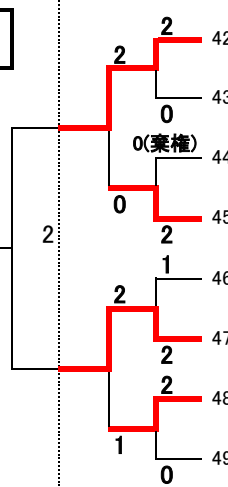

平成27年度 大阪高校総体兼全日本高校選手権大阪地区予選
西地区女子 予選ラウンド結果

7月25日

7月26日

7月25日

ア 阿 倍 野	桃山学院	1
	岸和田	2
	貝塚南	3
	浪速	4
	住吉商業	5
	上宮	6
	市立堺	7
	大教大天王寺	8
	阿倍野	9

堺西	
A	
3	

成美	イ
西成	堺 西
大阪学芸	
帝塚山泉ヶ丘	
東百舌鳥	
精華	
堺西	
教育センター附属	

ウ 日 根 野	大体大浪商	18
	福泉	19
	日根野	20
	岸和田産業	21
	和泉	22
	帝塚山学院	23
	信太	24
	泉陽	25

日根野	
B	
3	

夕陽丘	工
鳳	高 石
阪南	
大商大堺	
りんくう翔南	
泉大津	
高石	
堺上	

オ 泉 北	香ヶ丘リベルテ	34
	近大泉州	35
	久米田	36
	三国丘	37
	佐野	38
	OBF	39
	泉北	40
	賢明学院	41

泉北	
C	
3	

貝塚	力
今宮	貝 塚
堺東	
泉鳥取	
金岡	
狭山	
夕陽丘学園	
東大谷	