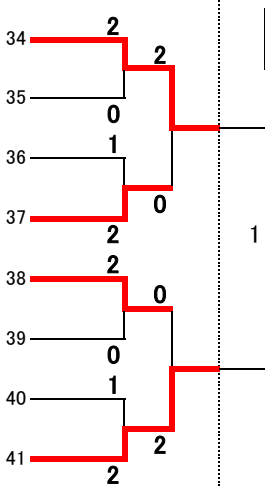

平成27年度 大阪高校総体兼全日本高校選手権大阪地区予選
西地区女子 予選ラウンド結果

7月25日

7月26日

7月25日

ア 阿 倍 野	桃山学院	1
	岸和田	2
	貝塚南	3
	浪速	4
	住吉商業	5
	上宮	6
	市立堺	7
	大教大天王寺	8
	阿倍野	9

堺西	
A	
3	

成美	イ
西成	堺 西
大阪学芸	
帝塚山泉ヶ丘	
東百舌鳥	
精華	
堺西	
教育センター附属	

ウ 日 根 野	大体大浪商	18
	福泉	19
	日根野	20
	岸和田産業	21
	和泉	22
	帝塚山学院	23
	信太	24
	泉陽	25

日根野	
B	
3	

夕陽丘	工
鳳	高 石
阪南	
大商大堺	
りんくう翔南	
泉大津	
高石	
堺上	

オ 泉 北	香ヶ丘リベルテ	34
	近大泉州	35
	久米田	36
	三国丘	37
	佐野	38
	OBF	39
	泉北	40
	賢明学院	41

泉北	
C	
3	

貝塚	力
今宮	貝 塚
堺東	
泉鳥取	
金岡	
狭山	
夕陽丘学園	
東大谷	