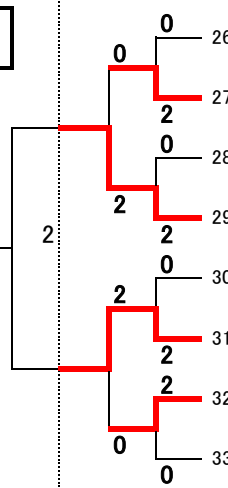

平成27年度 大阪高校総体兼全日本高校選手権大阪地区予選
西地区女子 予選ラウンド結果

7月25日

7月26日

7月25日

ア 阿 倍 野	桃山学院	1
	岸和田	2
	貝塚南	3
	浪速	4
	住吉商業	5
	上宮	6
	市立堺	7
	大教大天王寺	8
	阿倍野	9

堺西	
A	
3	

成美	イ
西成	堺 西
大阪学芸	
帝塚山泉ヶ丘	
東百舌鳥	
精華	
堺西	
教育センター附属	

ウ 日 根 野	大体大浪商	18
	福泉	19
	日根野	20
	岸和田産業	21
	和泉	22
	帝塚山学院	23
	信太	24
	泉陽	25

日根野	
B	
3	

夕陽丘	工
鳳	高 石
阪南	
大商大堺	
りんくう翔南	
泉大津	
高石	
堺上	

オ 泉 北	香ヶ丘リベルテ	34
	近大泉州	35
	久米田	36
	三国丘	37
	佐野	38
	OBF	39
	泉北	40
	賢明学院	41

泉北	
C	
3	

貝塚	力
今宮	貝 塚
堺東	
泉鳥取	
金岡	
狭山	
夕陽丘学園	
東大谷	