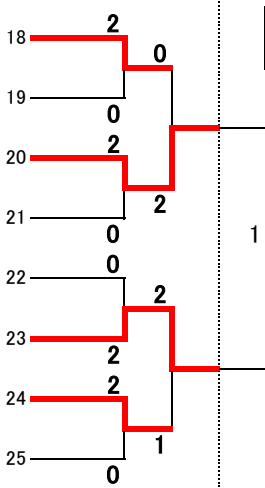

平成27年度 大阪高校総体兼全日本高校選手権大阪地区予選
西地区女子 予選ラウンド結果

7月25日

7月26日

7月25日

ア 阿 倍 野	桃山学院	1
	岸和田	2
	貝塚南	3
	浪速	4
	住吉商業	5
	上宮	6
	市立堺	7
	大教大天王寺	8
	阿倍野	9

堺西	
A	
3	

成美	イ
西成	堺 西
大阪学芸	
帝塚山泉ヶ丘	
東百舌鳥	
精華	
堺西	
教育センター附属	

ウ 日 根 野	大体大浪商	18
	福泉	19
	日根野	20
	岸和田産業	21
	和泉	22
	帝塚山学院	23
	信太	24
	泉陽	25

日根野	
B	
3	

夕陽丘	工
鳳	高 石
阪南	
大商大堺	
りんくう翔南	
泉大津	
高石	
堺上	

オ 泉 北	香ヶ丘リベルテ	34
	近大泉州	35
	久米田	36
	三国丘	37
	佐野	38
	OBF	39
	泉北	40
	賢明学院	41

泉北	
C	
3	

貝塚	力
今宮	貝 塚
堺東	
泉鳥取	
金岡	
狭山	
夕陽丘学園	
東大谷	