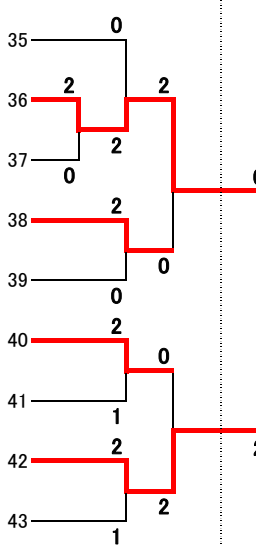

泉大津	
C	
Cブロック1位 府立泉大津高校	
2	{ 25-21 13-25 25-19 } 1