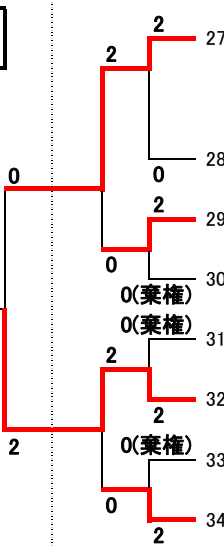

平成26年度 大阪高校総体兼全日本高校選手権大阪地区予選
西地区女子 予選ラウンド組みあわせ

7月26日

7月27日

7月26日

ア	帝塚山泉ヶ丘
	桃山学院
	鳳
	和泉
	堺東
	夕陽丘
	上宮
	堺上
	咲洲

泉北	
A	
Aブロック1位 大阪学芸高校	
2	{ 25-12 25-13 } 0

イ	成美
	泉北
	大商大堺
	佐野
	高石
	貝塚
	大阪学芸
	久米田

ウ	岸和田
	貝塚南
	近大泉州
	浪速
	賢明学院
	香ヶ丘リベルテ
	市立堺
	阿倍野
	住吉

登美丘	
B	
Bブロック1位 賢明学院高校	
2	{ 19-25 25-18 25-11 } 1

工	夕陽丘学園
	泉陽
	阪南
	西成
	東百舌鳥
	登美丘
	泉鳥取
	帝塚山学院

オ	東大谷
	堺西
	狭山
	岸和田産業
	OBF
	金岡
	住吉商業
	教育センター附属
	信太

泉大津	
C	
Cブロック1位 府立泉大津高校	
2	{ 25-21 13-25 25-19 } 1

カ	大教大天王寺
	大体大浪商
	清明学院
	福泉
	三国丘
	泉大津
	今宮
	精華