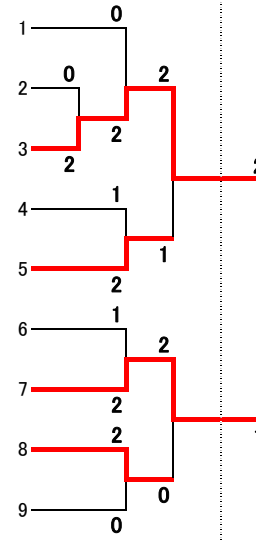

平成26年度 大阪高校総体兼全日本高校選手権大阪地区予選
西地区女子 予選ラウンド組みあわせ

7月26日

7月27日

7月26日

ア	帝塚山泉ヶ丘
	桃山学院
	鳳
	和泉
	堺東
	夕陽丘
	上宮
	堺上
	咲洲

泉北	
A	
Aブロック1位 大阪学芸高校	
2	{ 25-12 25-13 } 0

イ	成美
	泉北
	大商大堺
	佐野
	高石
	貝塚
	大阪学芸
	久米田

ウ	岸和田
	貝塚南
	近大泉州
	浪速
	賢明学院
	香ヶ丘リベルテ
	市立堺
	阿倍野
	住吉