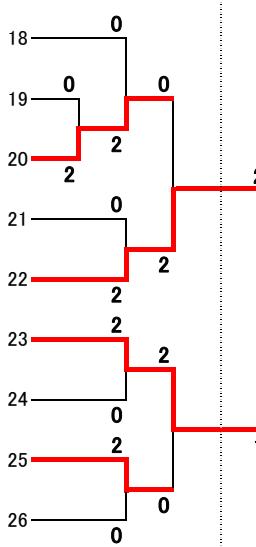

平成26年度 大阪高校総体兼全日本高校選手権大阪地区予選
西地区女子 予選ラウンド組みあわせ

7月26日

7月27日

7月26日

ア	帝塚山泉ヶ丘
	桃山学院
	鳳
	和泉
	堺東
	夕陽丘
	上宮
	堺上
	咲洲

泉北	
A	
Aブロック1位 大阪学芸高校	
2	{ 25-12 25-13 } 0

イ	成美
	泉北
	大商大堺
	佐野
	高石
	貝塚
	大阪学芸
	久米田

ウ	岸和田
	貝塚南
	近大泉州
	浪速
	賢明学院
	香ヶ丘リベルテ
	市立堺
	阿倍野
	住吉