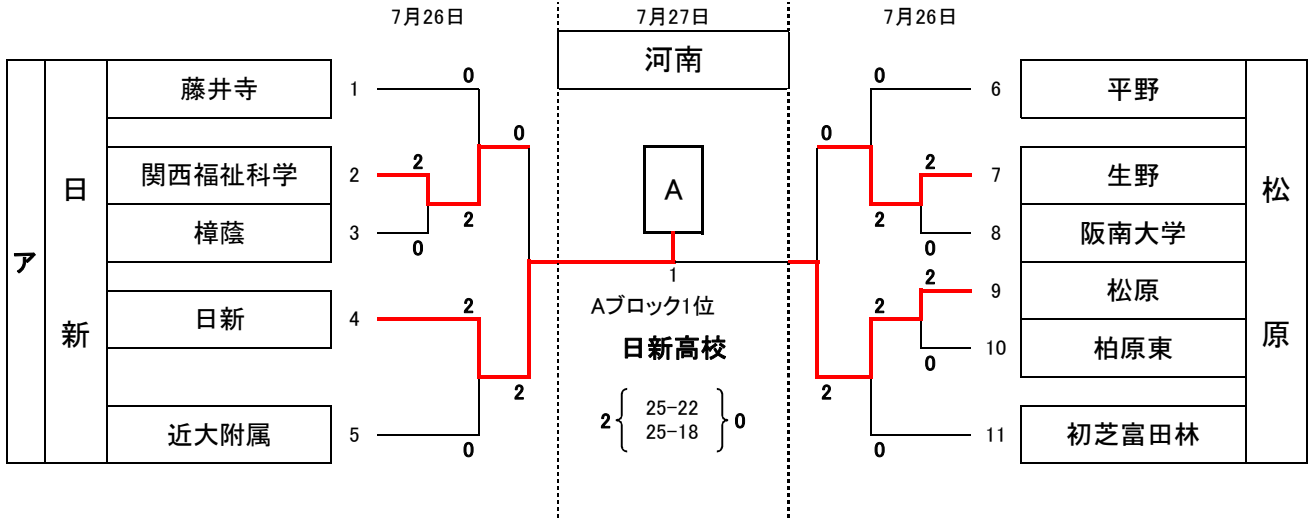

平成25年度 大阪高校総体兼全日本高校選手権大阪地区予選  
南地区女子 予選ラウンド組みあわせ

イ

エ

カ