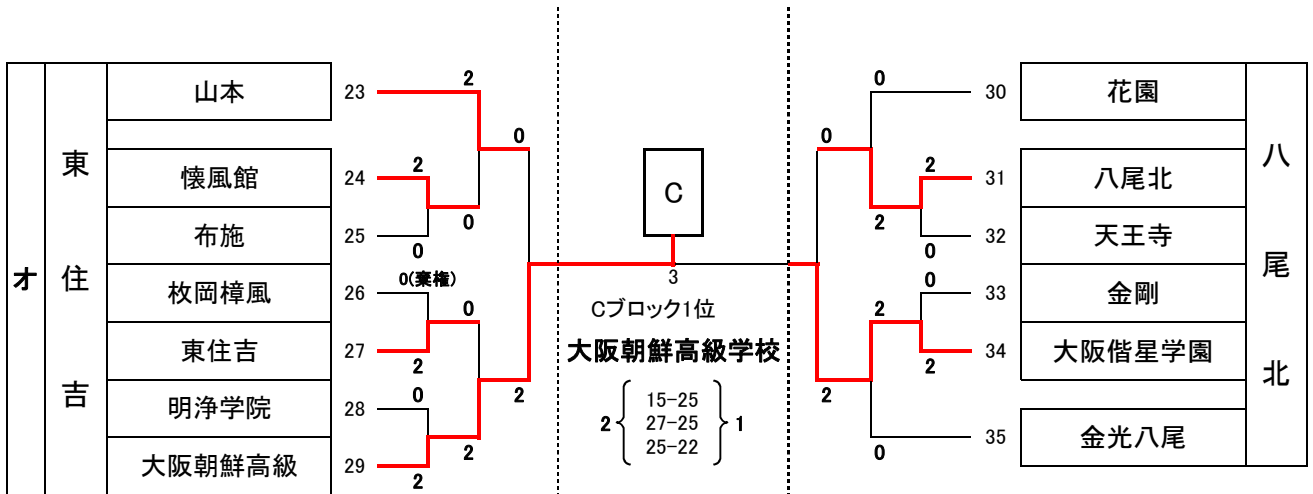

平成25年度 大阪高校総体兼全日本高校選手権大阪地区予選  
南地区女子 予選ラウンド組みあわせ

イ

エ

カ