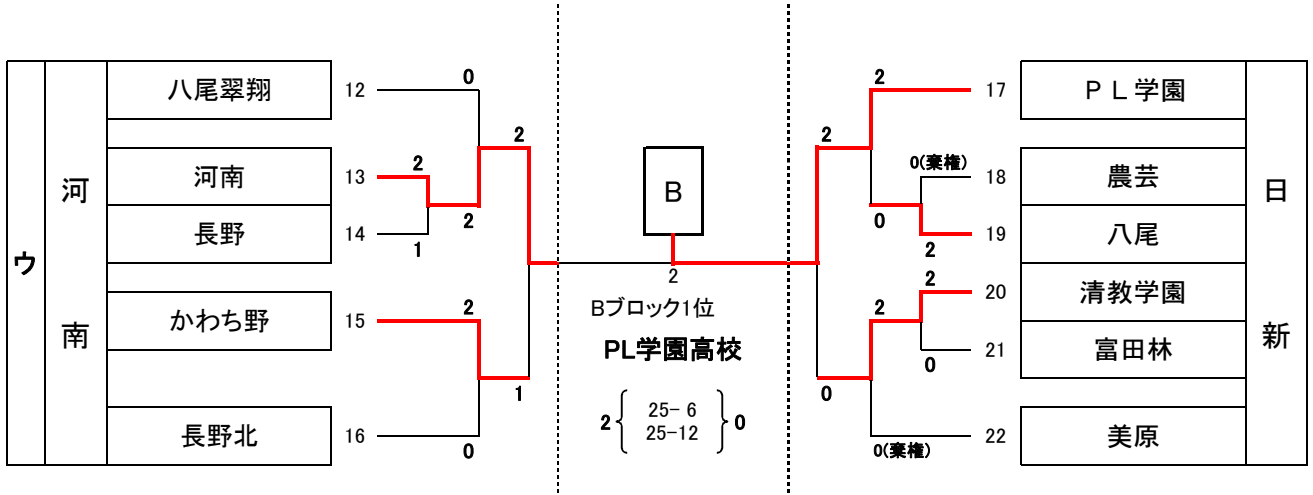

平成25年度 大阪高校総体兼全日本高校選手権大阪地区予選  
南地区女子 予選ラウンド組みあわせ

イ

エ

カ