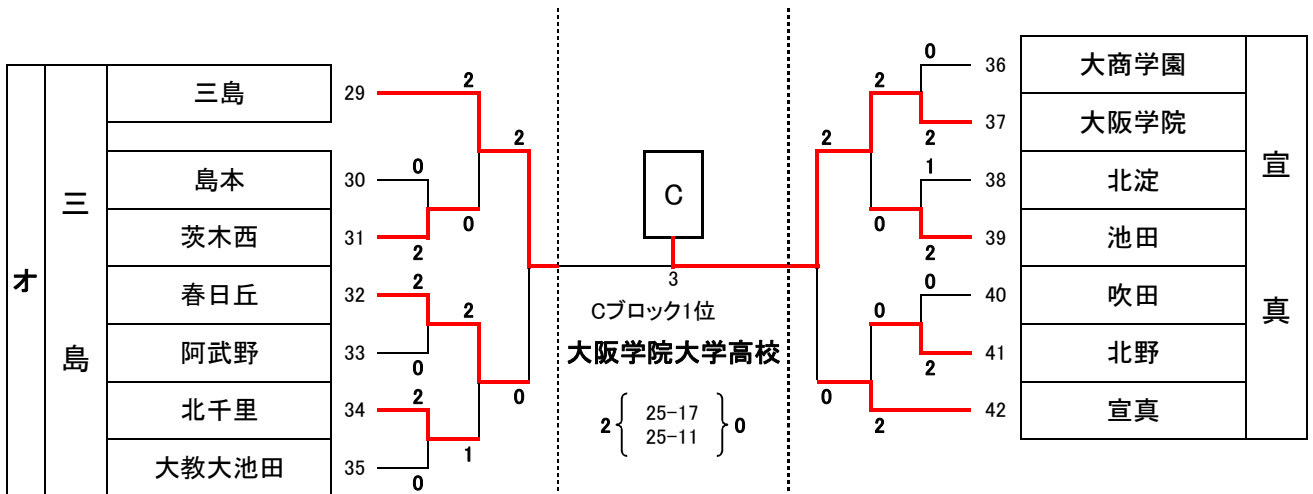

平成25年度 大阪高校総体兼全日本高校選手権大阪地区予選
北地区女子 予選ラウンド組みあわせ

イ

エ

カ