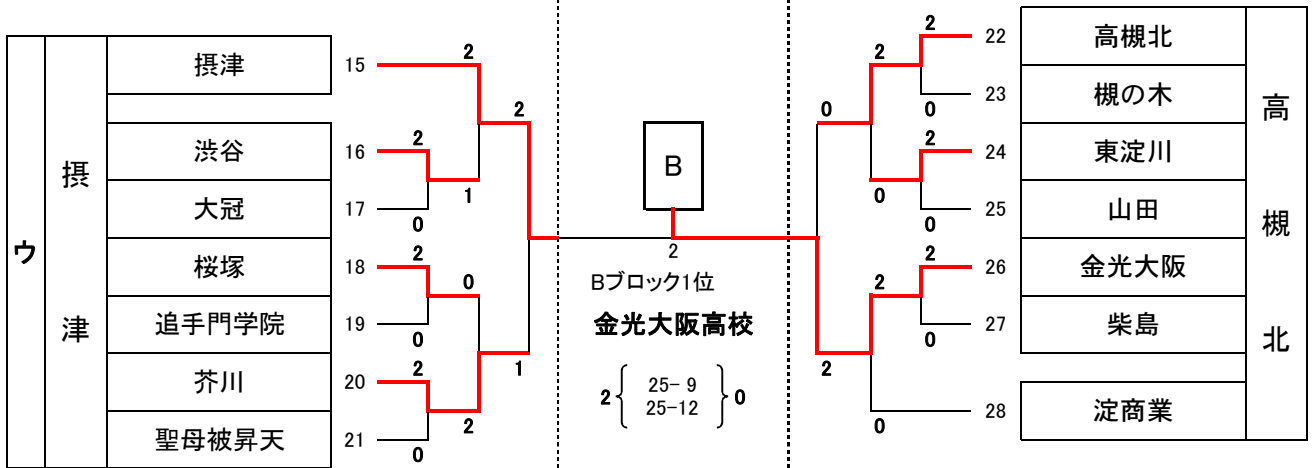

平成25年度 大阪高校総体兼全日本高校選手権大阪地区予選
北地区女子 予選ラウンド組みあわせ

イ

エ

カ