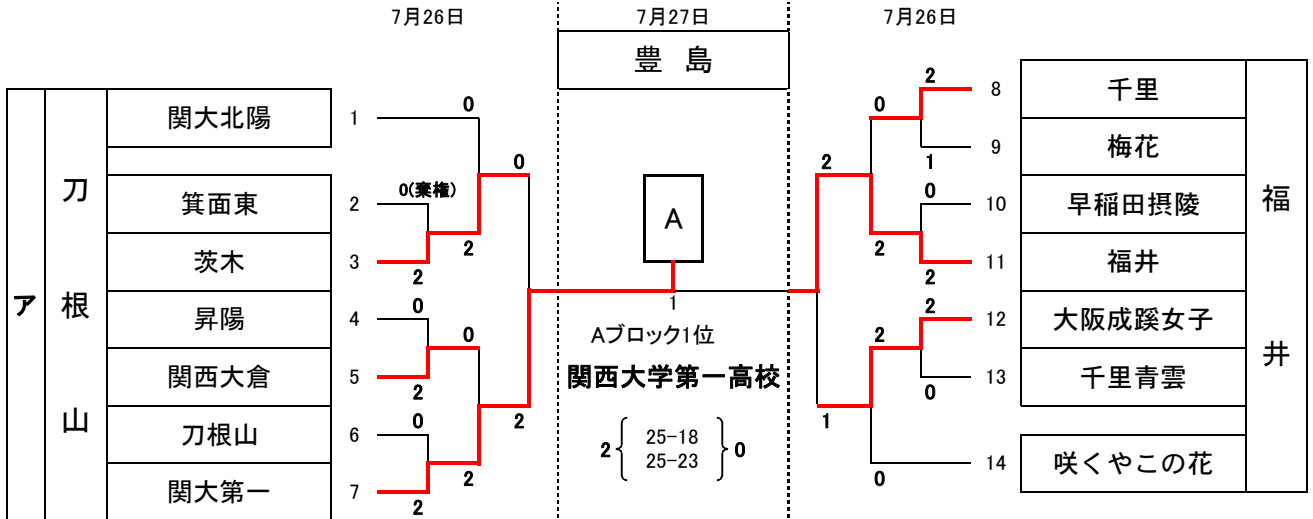

平成25年度 大阪高校総体兼全日本高校選手権大阪地区予選
北地区女子 予選ラウンド組みあわせ

イ

エ

カ