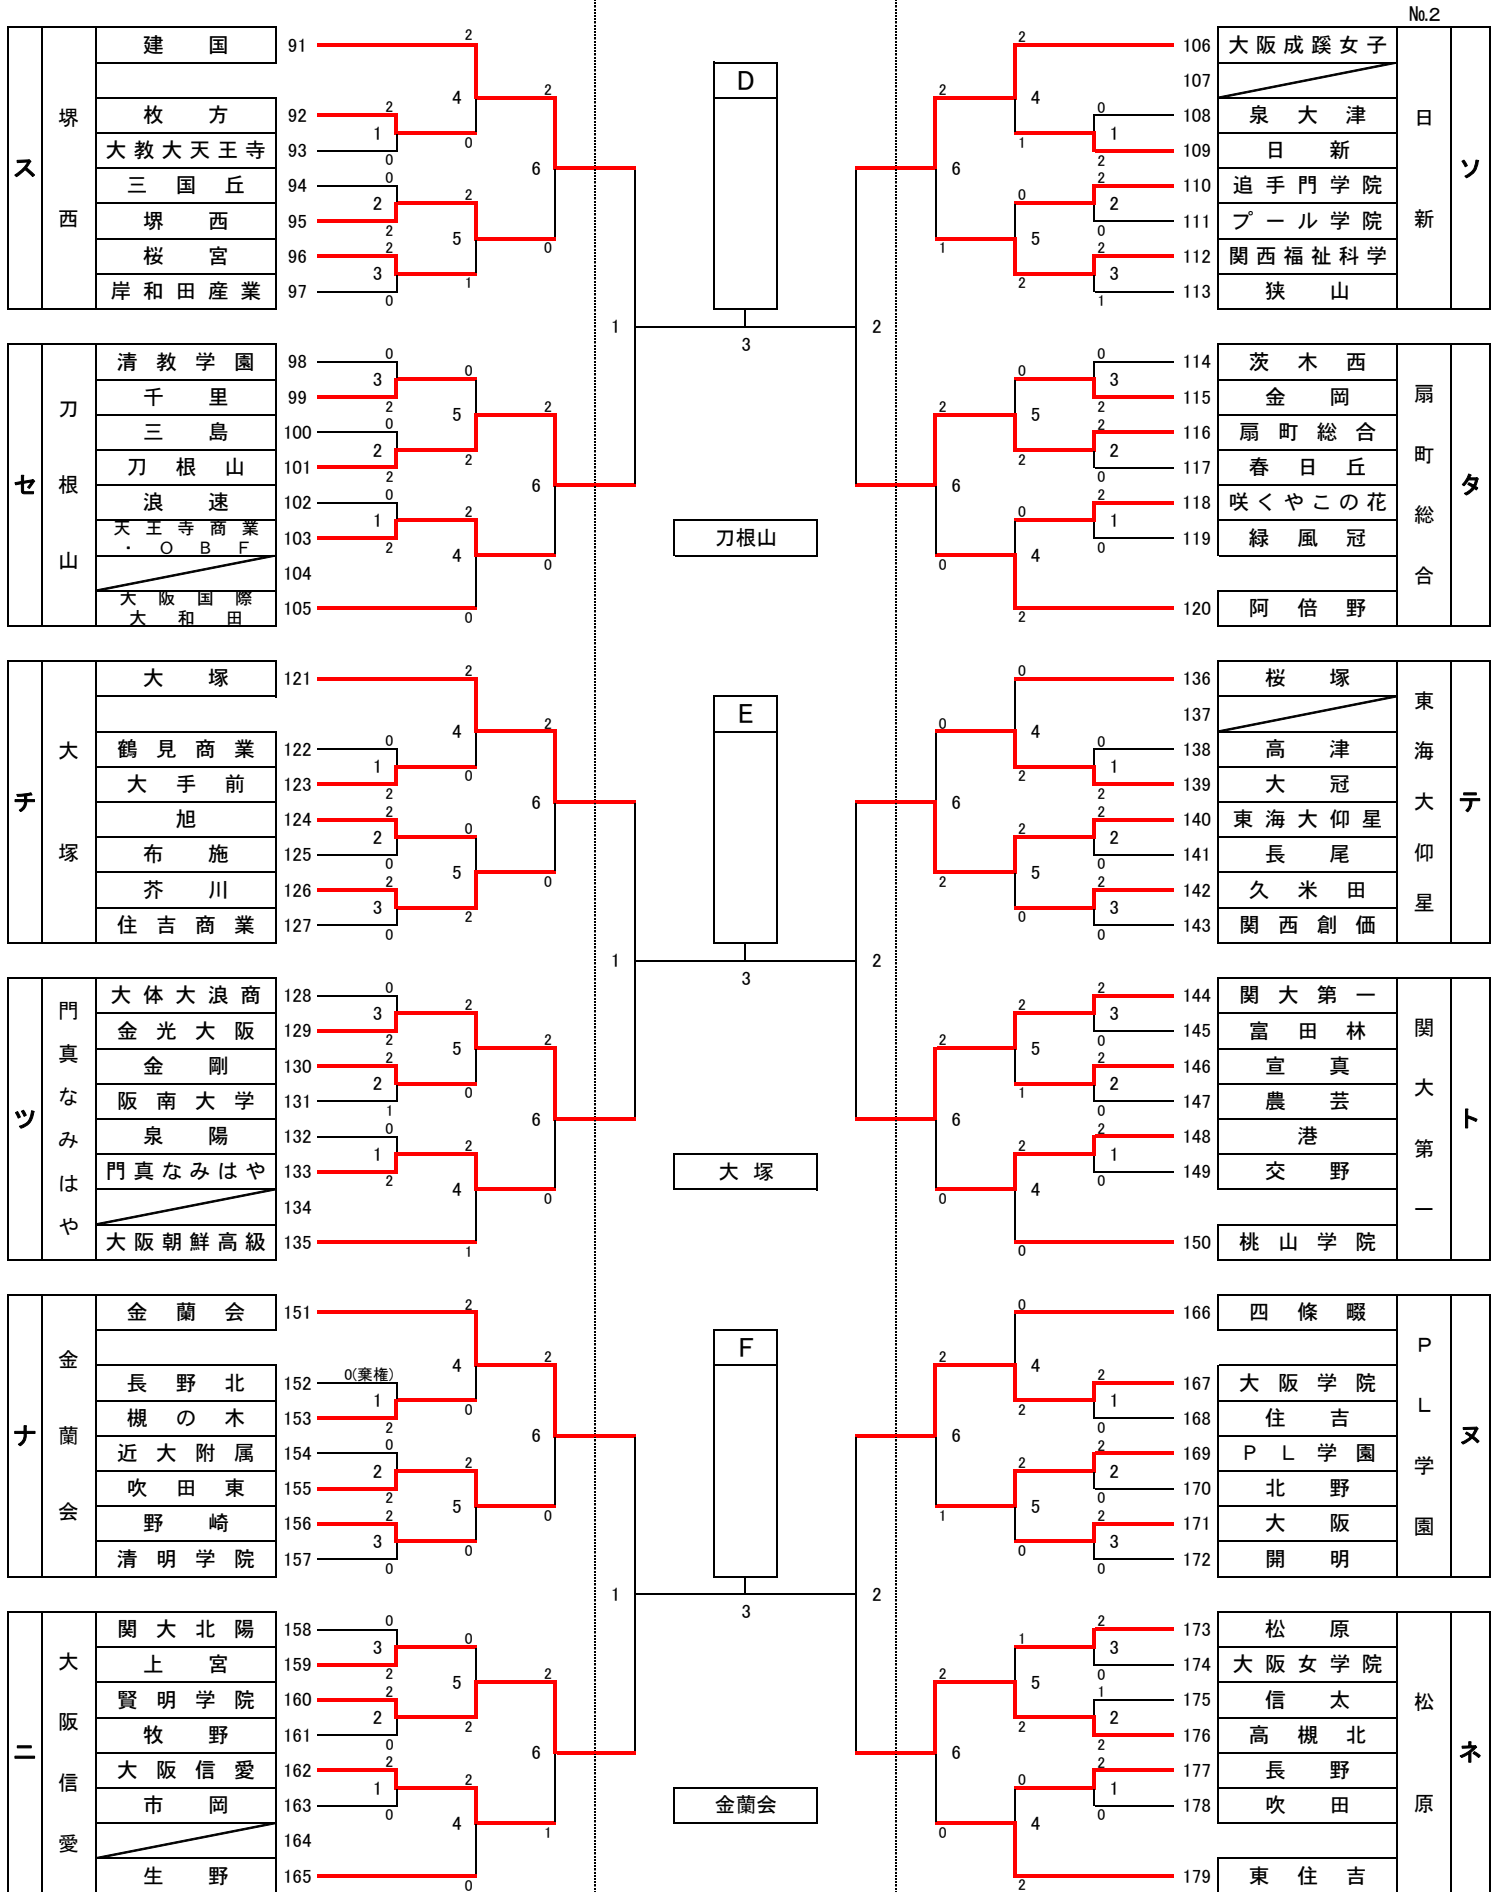

平成24年度 大阪高校総体 兼 第65回全日本高校選手権大会 大阪地区予選 抽選結果  
(女子)

平成24年7月14日

8月17日

8月19日

8月17日

No.2

日新

扇町総合

東海大仰星

関大第一

PL学園

松原