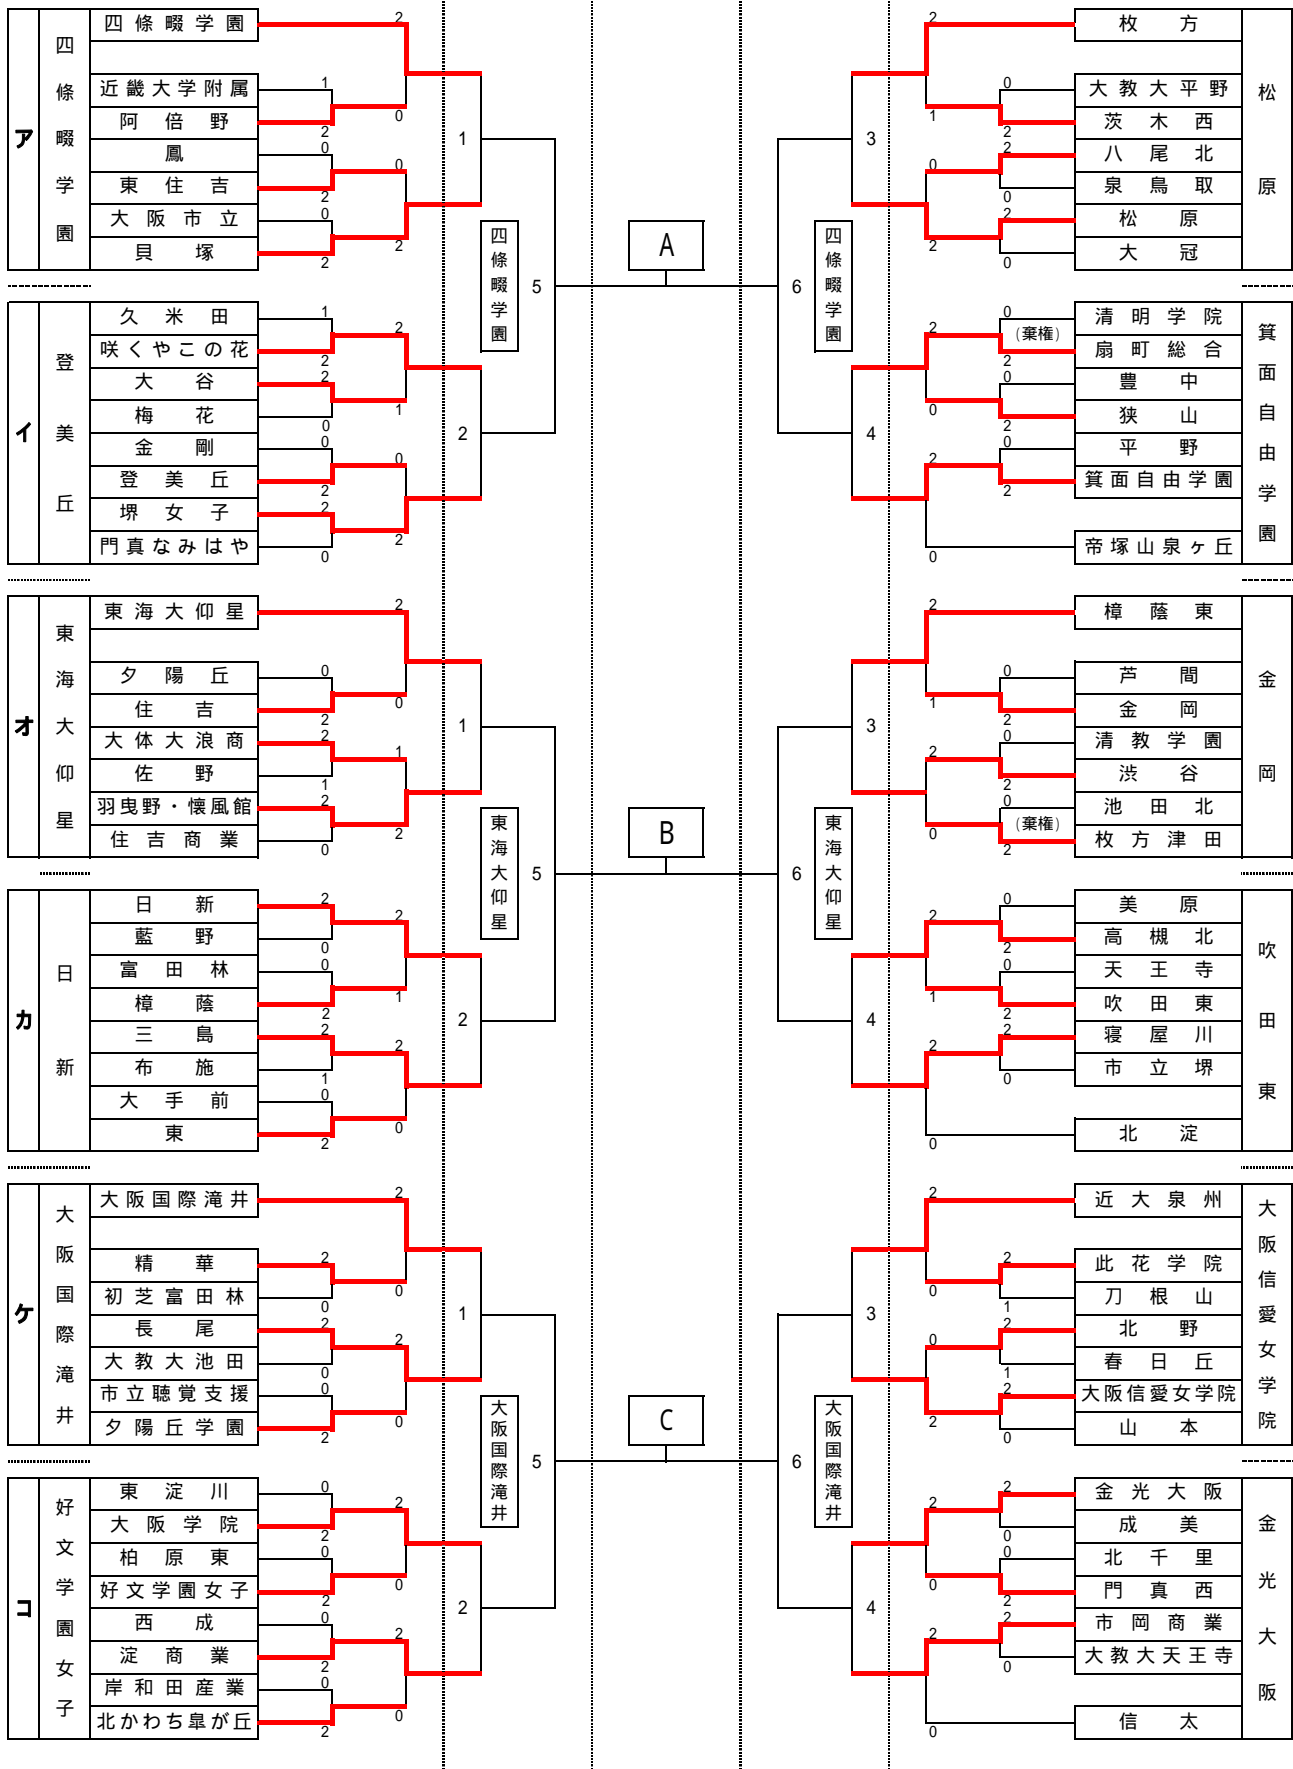

平成22年度 大阪高校総体 兼 第63回全日本高校選手権大会 大阪地区予選 抽選結果
 (女子) 7月31日 8月2日 8月29日 (汎愛) 8月2日 7月31日

平成22年7月3日

ウ

エ

キ

ク

サ

シ