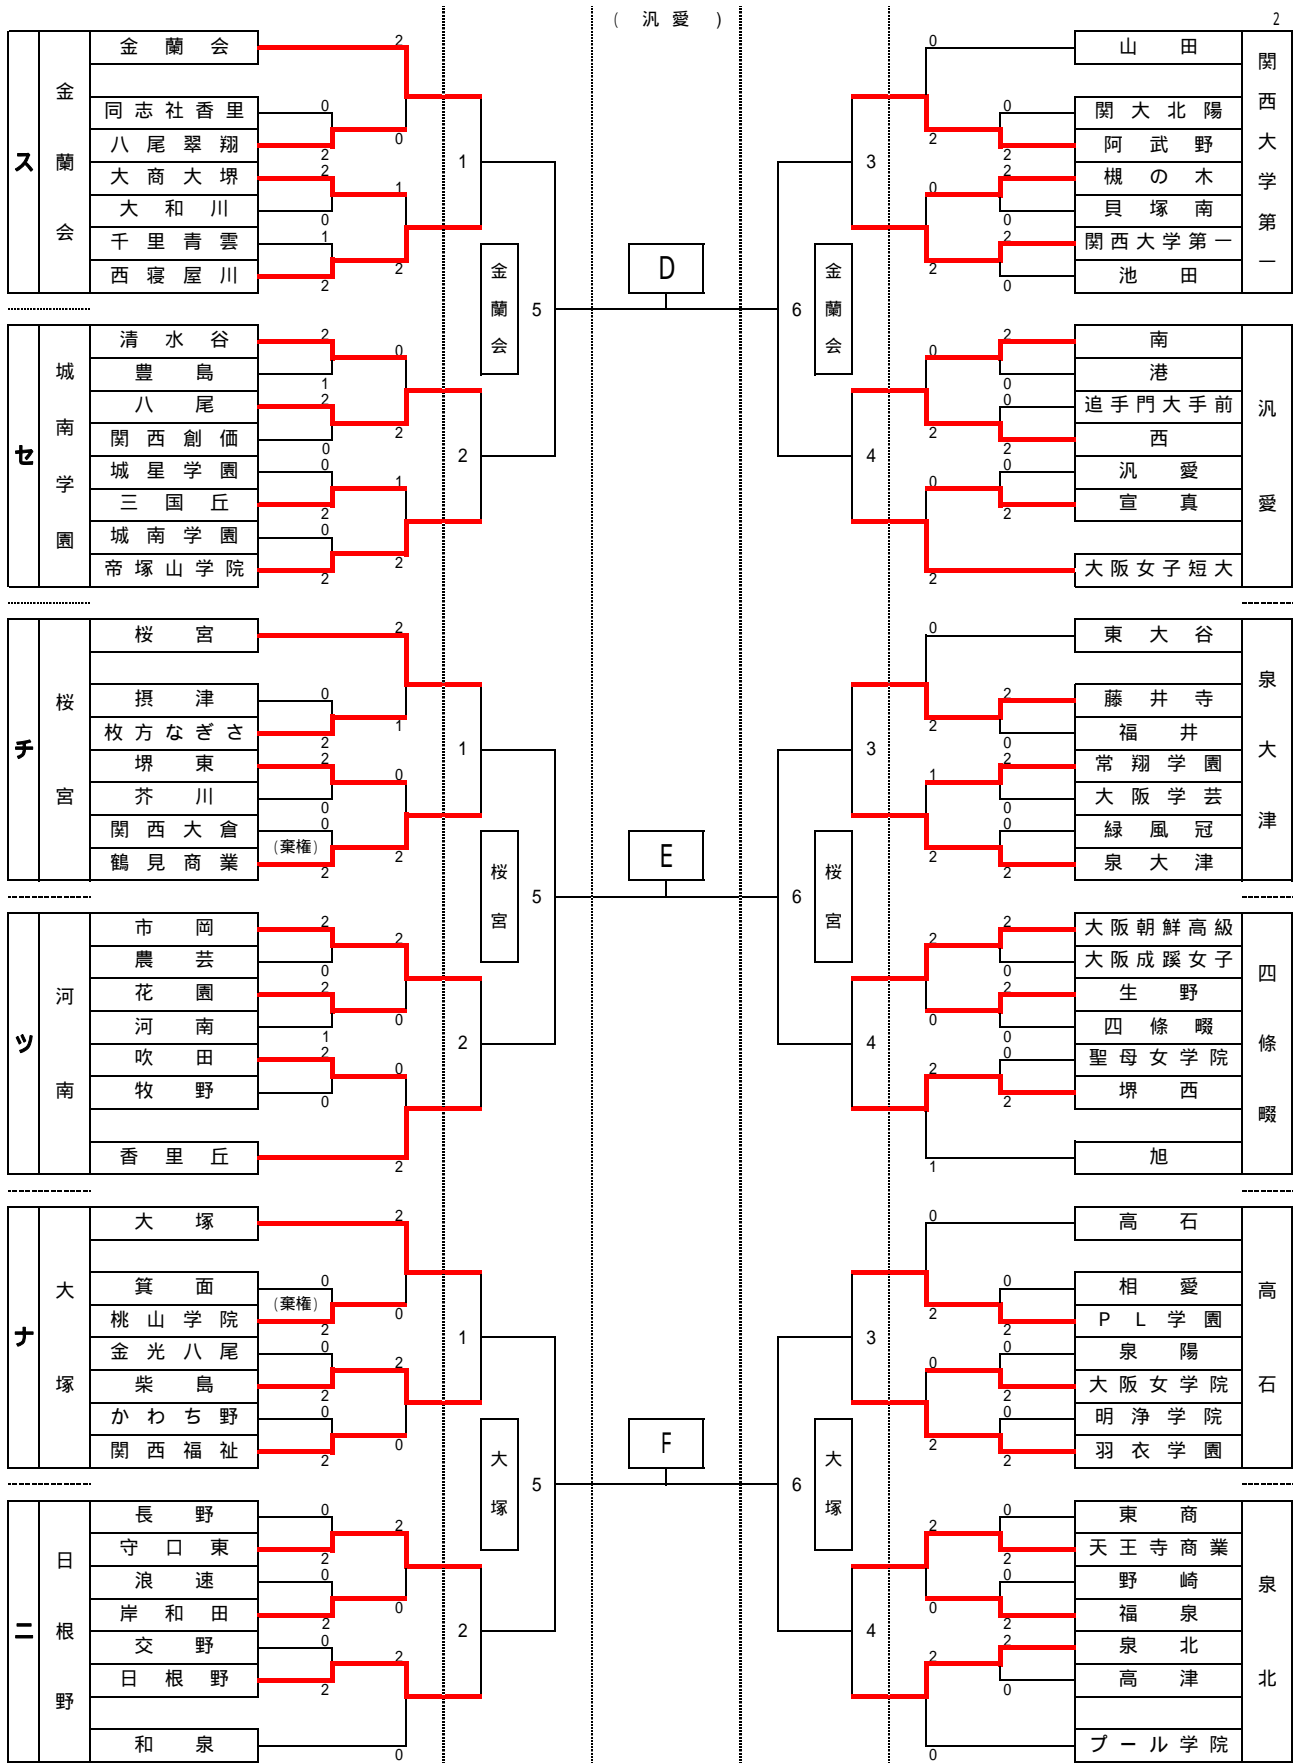

平成22年度 大阪高校総体 兼 第63回全日本高校選手権大会 大阪地区予選 抽選結果
 (女子) 7月31日 8月2日 8月29日 (汎愛) 8月2日 7月31日

平成22年7月3日

ウ

エ

キ

ク

サ

シ