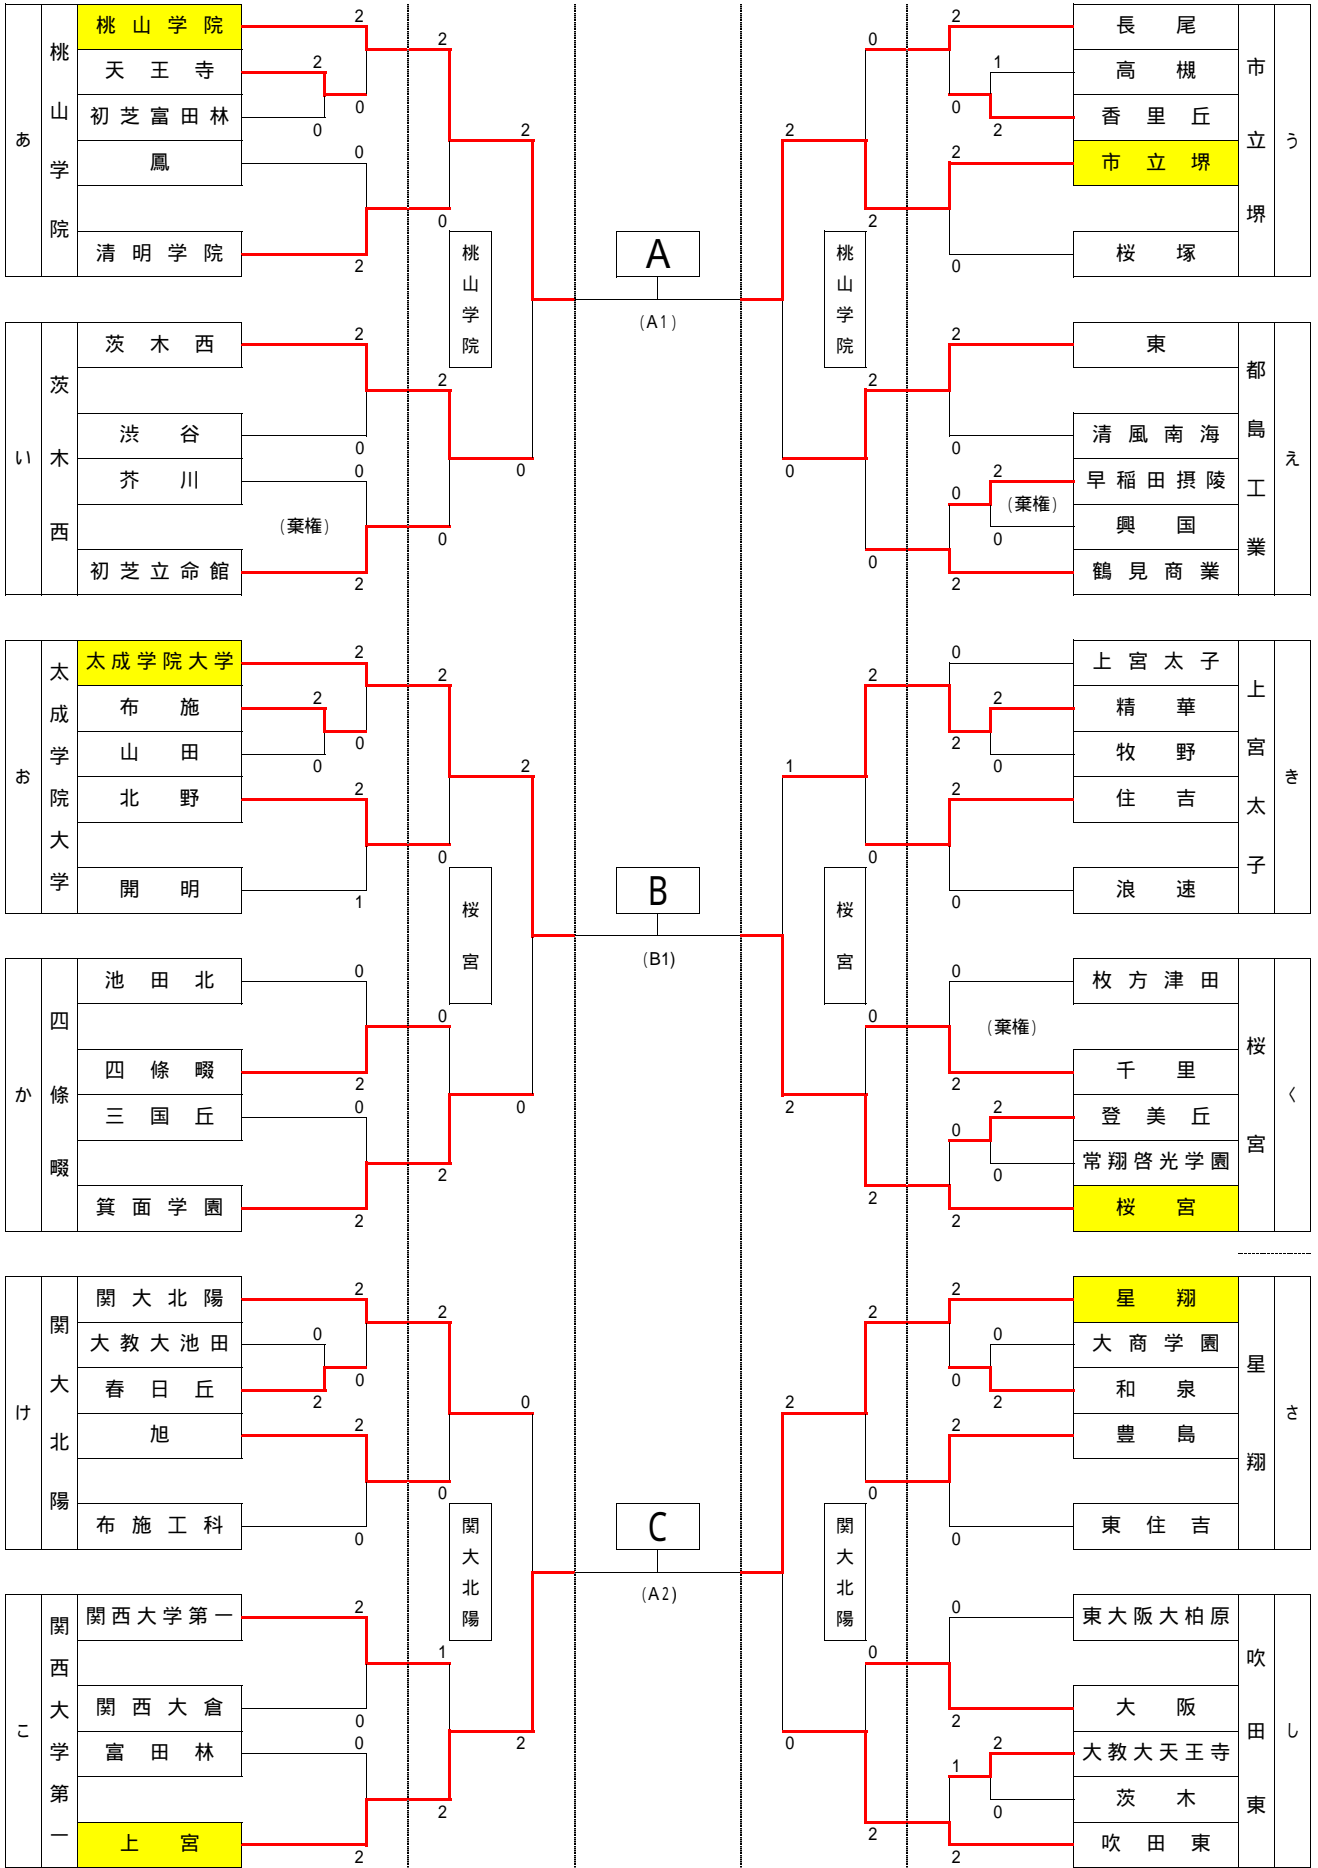

平成22年度 大阪高校総体 兼 第63回全日本高校選手権 大阪地区予選 試合結果
 (男子) 7月31日 8月2日 8月29日 8月2日 7月31日
 (近畿大学附属)

平成22年8月2日

(近畿大学附属)