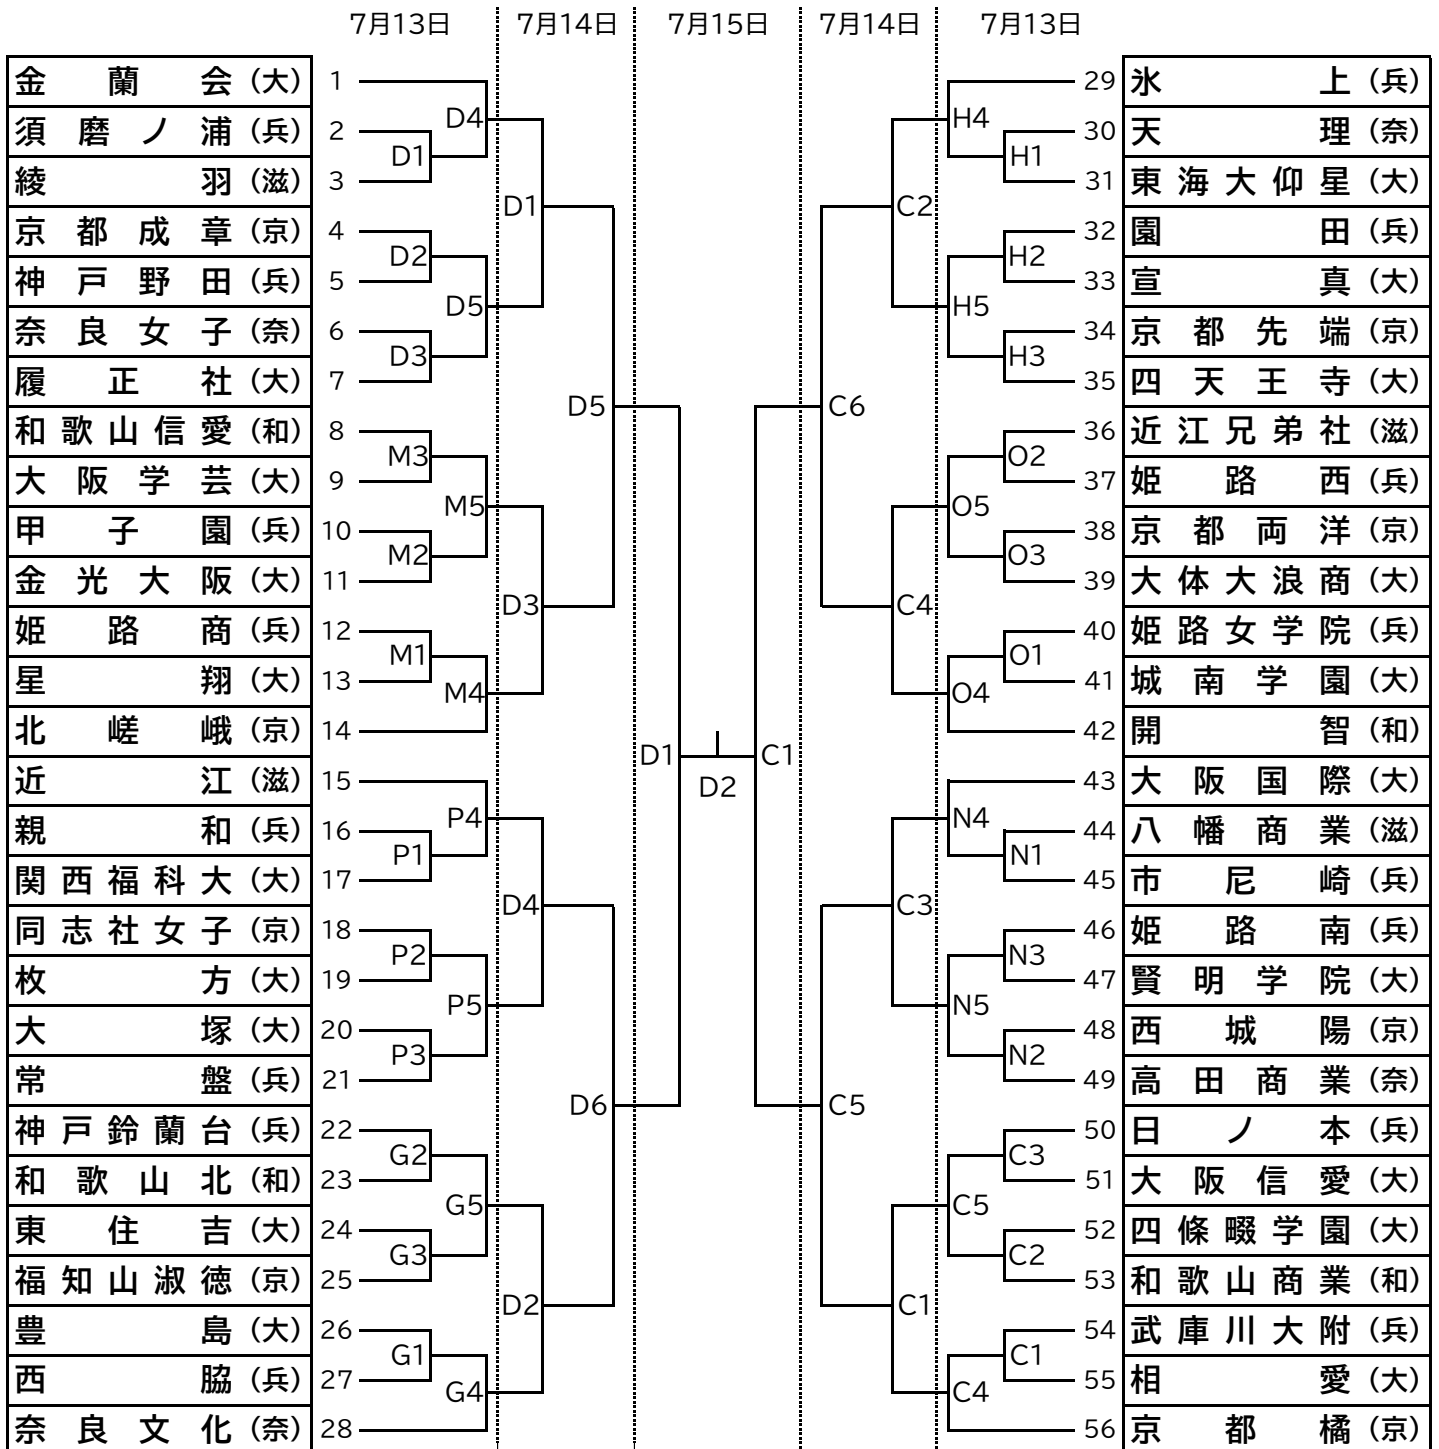

令和6年度 近畿高等学校バレーボール優勝大会 兼
 第77回近畿6人制バレーボール高等学校女子選手権大会
 女子組合せ

C、D Asueアリーナ大阪メイン | G、H Asueアリーナ大阪サブ | M、N、O、P おおきにアリーナ舞洲メイン

《試合設定時間》

- 第1日目 ① 10:00 ② 11:00 ③ 12:00 ④ 13:00 ⑤ 14:00
- 第2日目 ① 10:00 ② 11:00 ③ 12:00 ④ 13:00 ⑤ 14:00 ⑥ 15:00
- 第3日目 ① 10:00